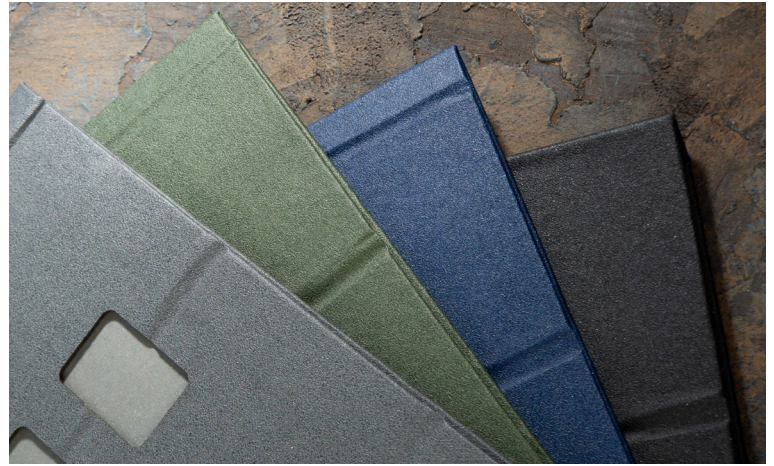

تعداد رنگ ۱
ابعاد (cm) ۴۵×۳۰

CODE: **41002**

تقویم زیردستی چرم

تعداد رنگ ۱
ابعاد (cm) ۴۵×۳۰

CODE: 41003

تقویم زیردستی چرم

تعداد رنگ ۱
ابعاد (cm) ۳۵×۲۵

CODE: **41004**