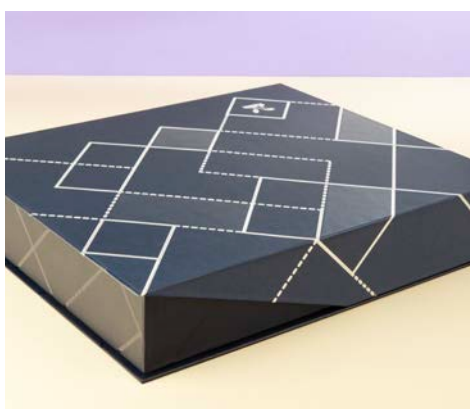

ست سررسید با خودکار

سررسید وزیری مگنت دار
همراه با خودکار فلزی
جعبه نفیس ابعاد (cm) ۲۵×۲۶×۴
کاغذ سفید
تعدادرنگ ۴

CODE: **40302**

ست سررسید رقی فلش دار

سررسید رقی، فلش ۳۲GB
همراه با خودکار فلزی
داخله ۲۱ فرم
جعبه نفیس ابعاد (cm) ۲۸×۲۴×۴
کاغذ کرم
تعداد رنگ ۲