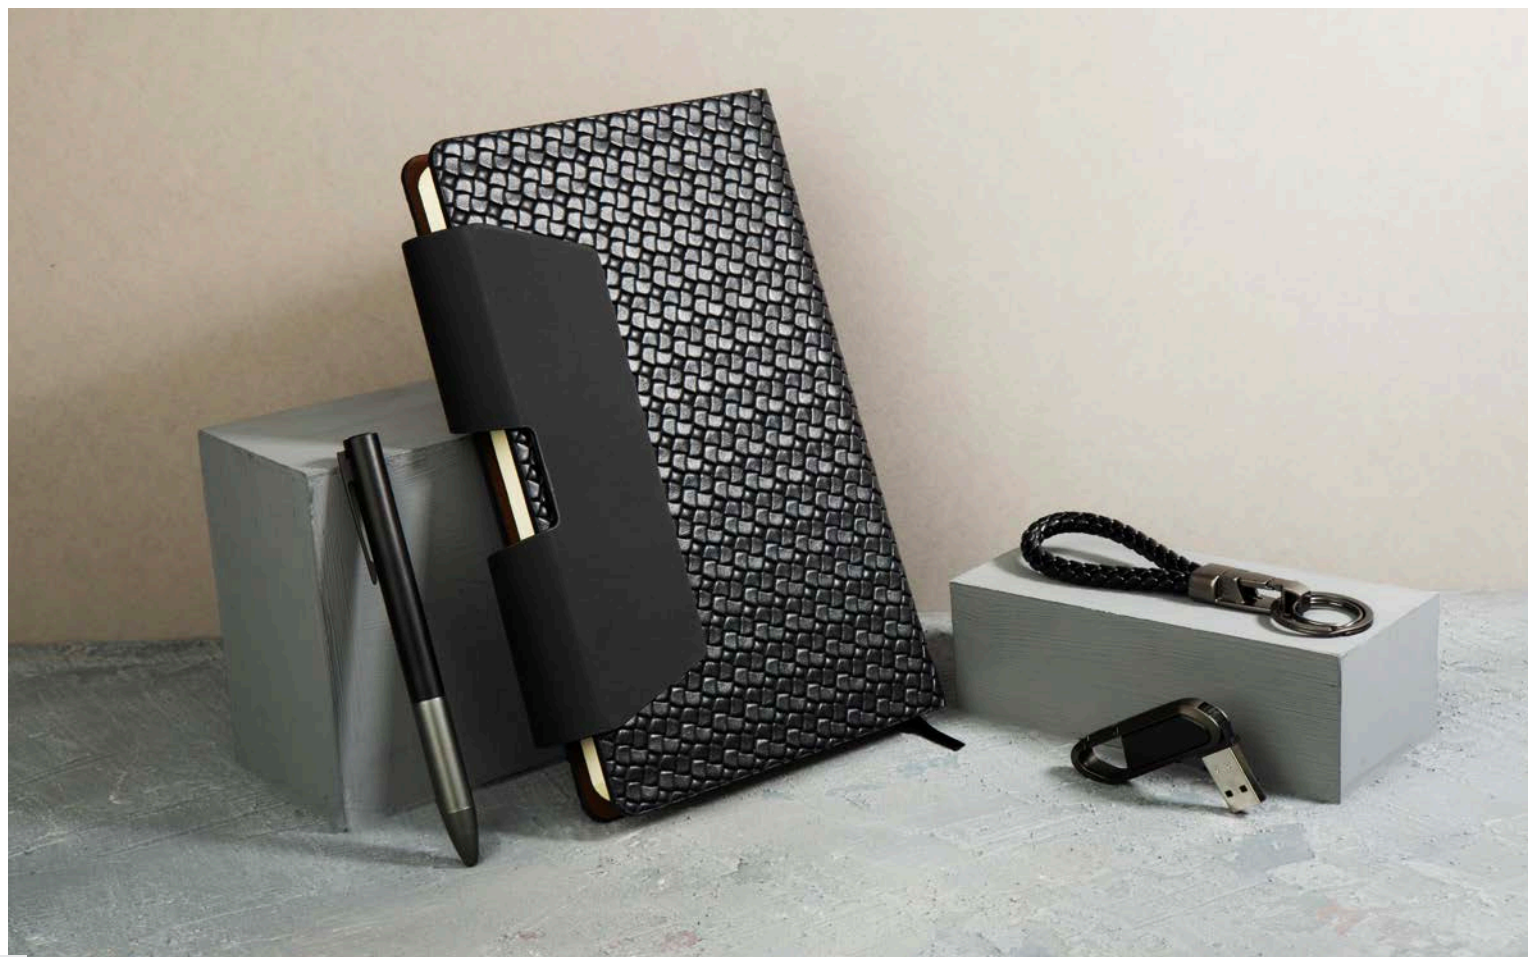

CODE: 40121

ست مدیریتی

سررسید اروپایی

خودکار

جاسوئیچی

فلش 32GB

رنگ طوسی مشکی

جعبه هارد باکس (4x24x31cm)