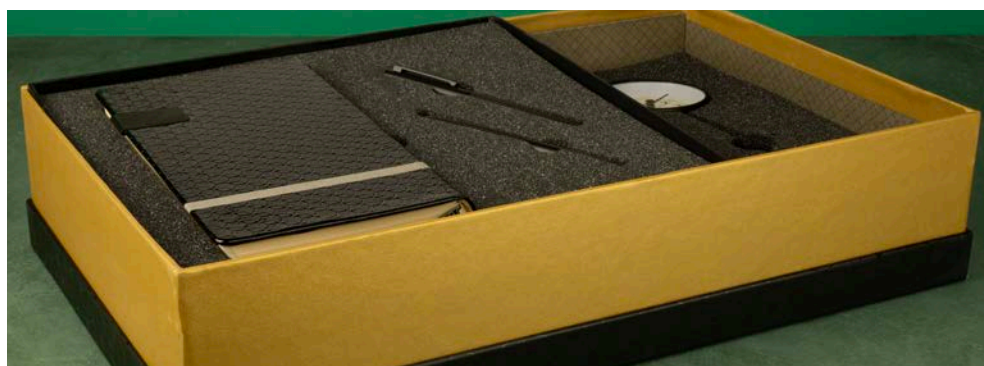

فلش 32GB

اسپیکر

کیف پول

جاسویچی

سررسید وزیری

خودکار و روان نویس

جعبه هارد باکس (cm) ۵×۳۷×۵۵

همراه با کاور پارچه ای