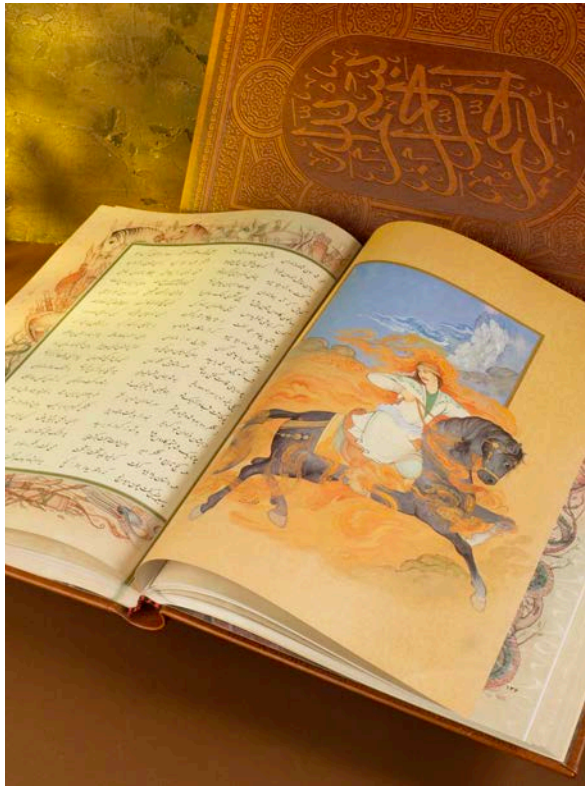

CODE: **41201**

شاهنامه فردوسی رحلی

شاهنامه فردوسی نفیس قاب برجسته
ابعاد جعبه (cm) ۷۳×۴۳