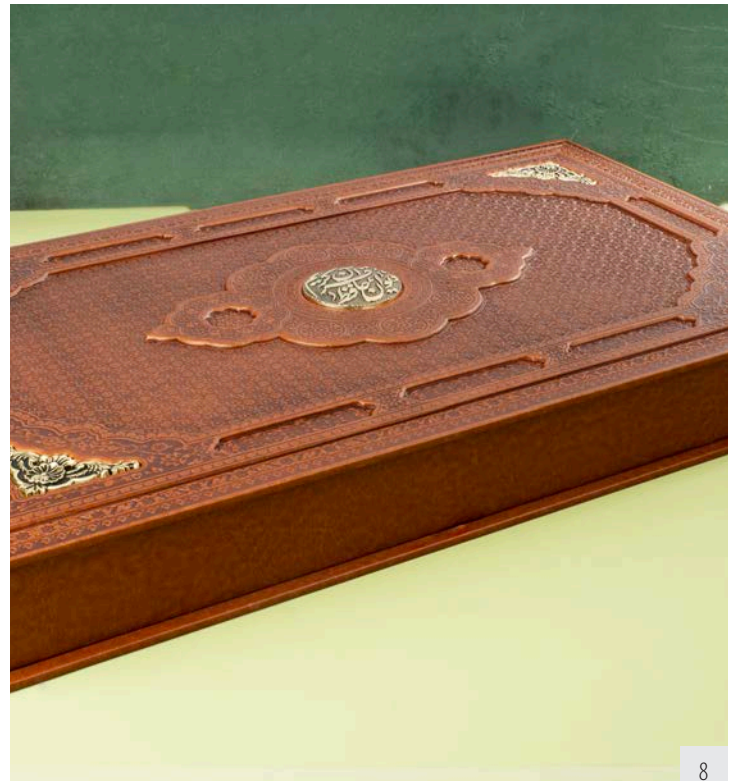

Table of Contents

Category Code		Page no.
411	تقویم رومیزی	196-223
412	کتاب ها	224-225
413	محصولات الکترونیکی	226-245
414	خودکار	246-259
415	کیف و جاکارتی	260-267
416	یادداشت	268-276
417	ابزار	277-281
418	فلاسک و لیوان	282-291
419	جاسوئیچی	292-293
420	ساعت رومیزی	294-295
421	ساک خرید	296-299