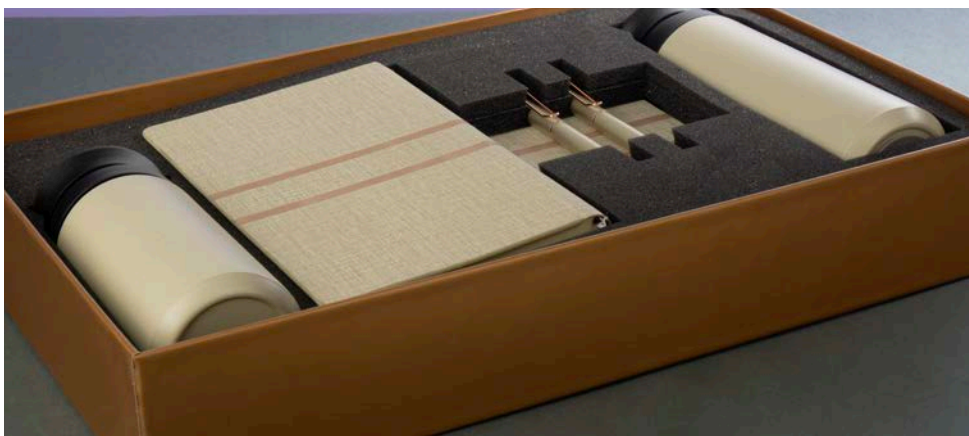

- سر رسید اروپایی
- فلاسک
- پاوربانک (mAh) ۱۰۰۰۰
- تقویم رومیزی
- ست مانیکور
- جعبه هارد باکس (cm) ۷×۳۵×۲۷

CODE: 40120

ست مدیریتی

سر رسید رقی و اروپایی
فلاسک خاص دو عدد
خودکار و روان نویس نفیس
جعبه هارد باکس (۸×۲۸×۴۴cm)