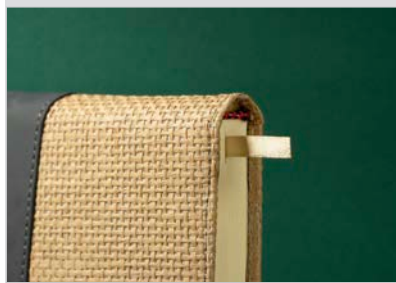

CODE: 40802

سررسید رقی حصیری

تعداد رنگ ۴
داخله ۲۱ فرم کاغذ کرم
جلد ترمو