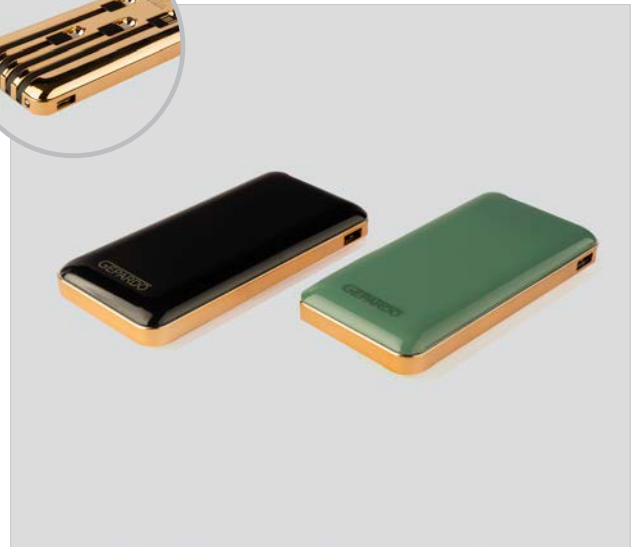

CODE: 41315

پاور بانک

تعداد رنگ ۲
ظرفیت: ۱۰۰۰۰ mAh