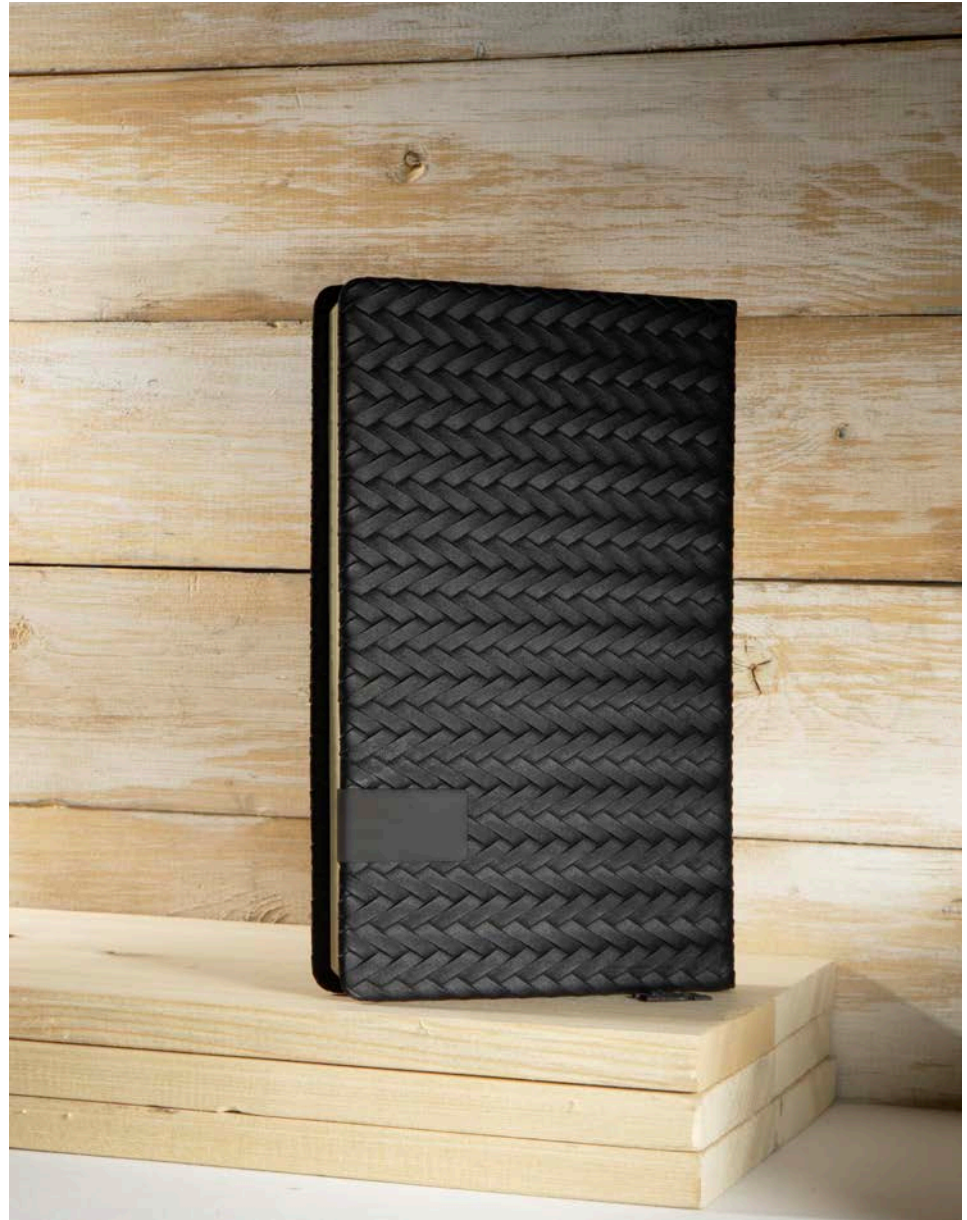

CODE: 40917

سررسید اروپایی

- تعداد رنگ ۱
- داخله ۲۱ فرم کاغذ کرم
- جلد چرم
- ابعاد پلاک ۴/۵×۲