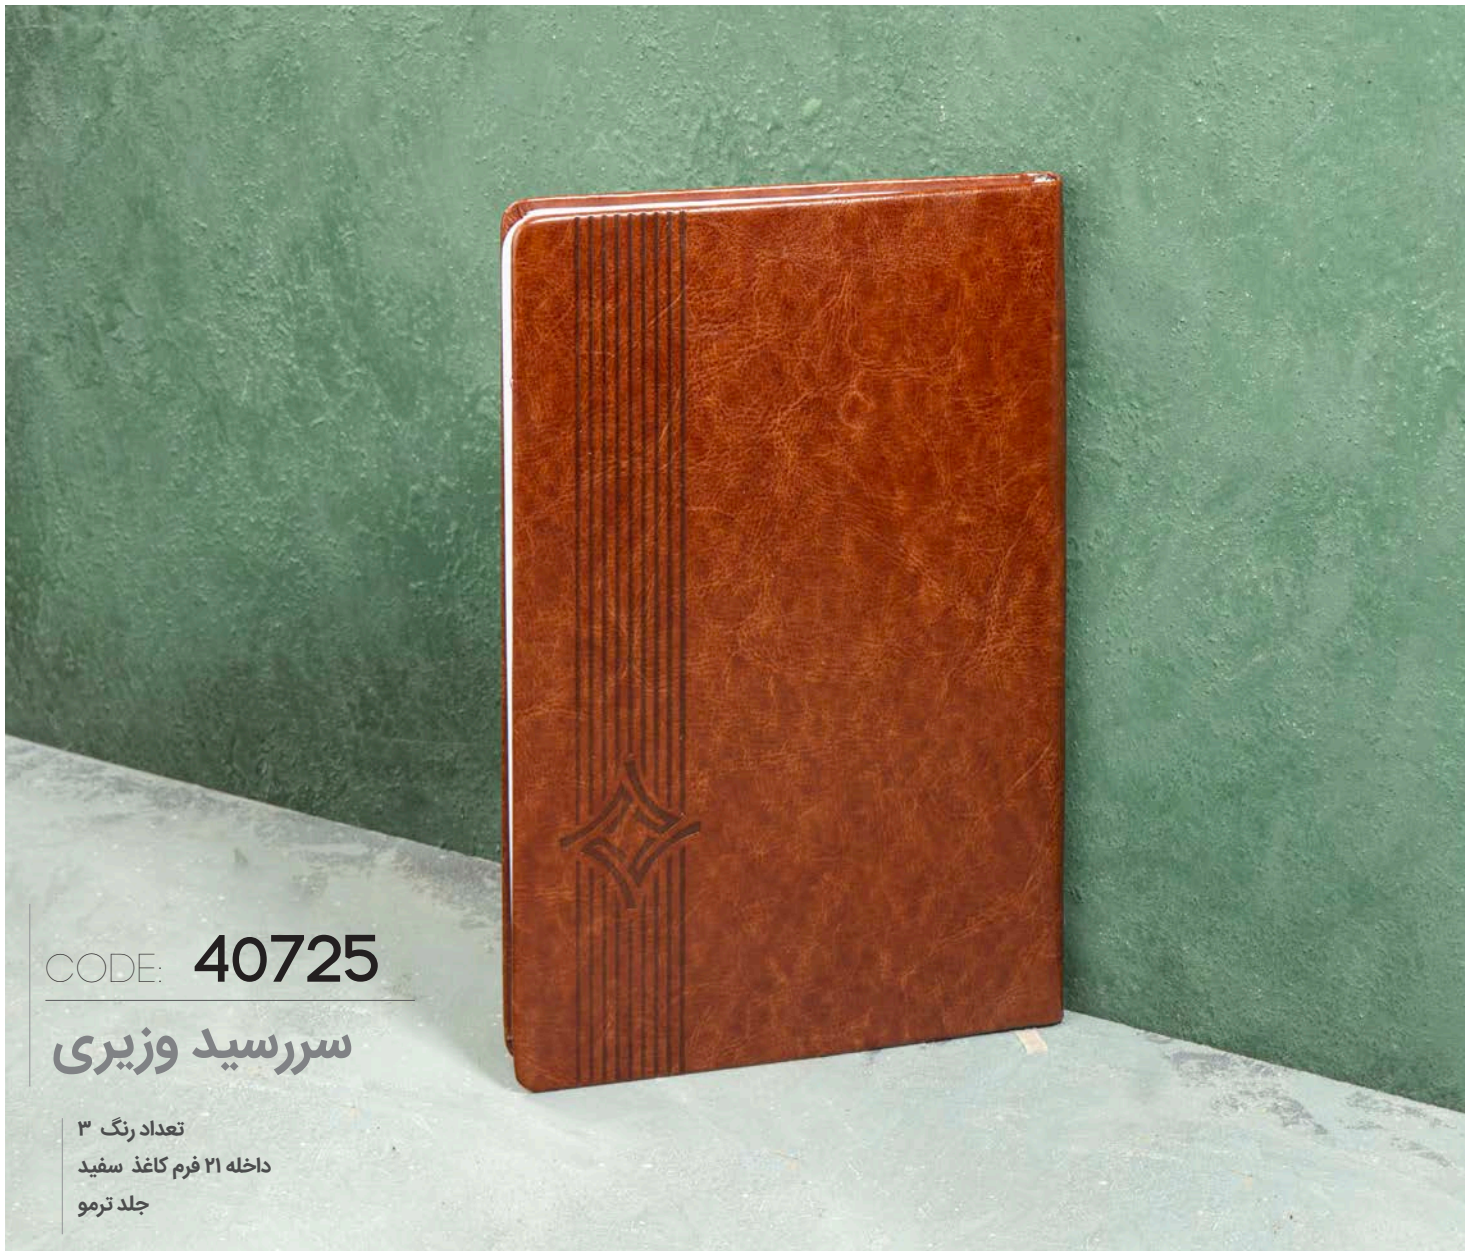

CODE: 40725

سررسید وزیری

تعداد رنگ ۳
داخله ۲۱ فرم کاغذ سفید
جلد ترمو