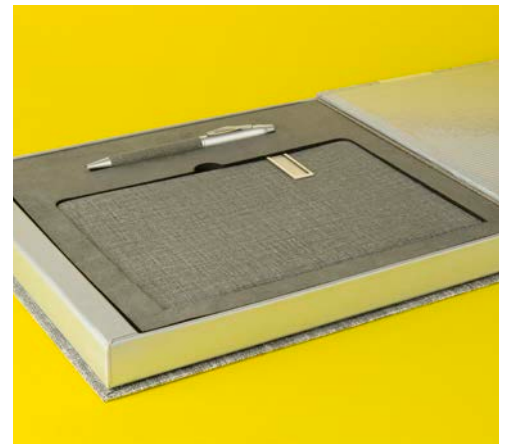

CODE: **40302**

ست سررسید رقی فلش دار

سررسید رقی، فلش ۳۲GB
همراه با خودکار فلزی
داخله ۲۱ فرم
جعبه نفیس ابعاد (cm) ۲۸×۲۴×۴
کاغذ کرم
تعداد رنگ ۲