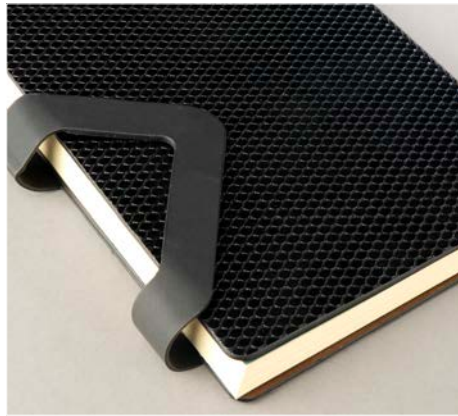

CODE: 40116-01

ست مدیریتی

مشکی براق

سر رسید رقیعی

خودکار و روان نویس

جاکارتی و جاسویچی

فلاسک

جعبه هارد باکس (۴۲×۲۶×۸cm)