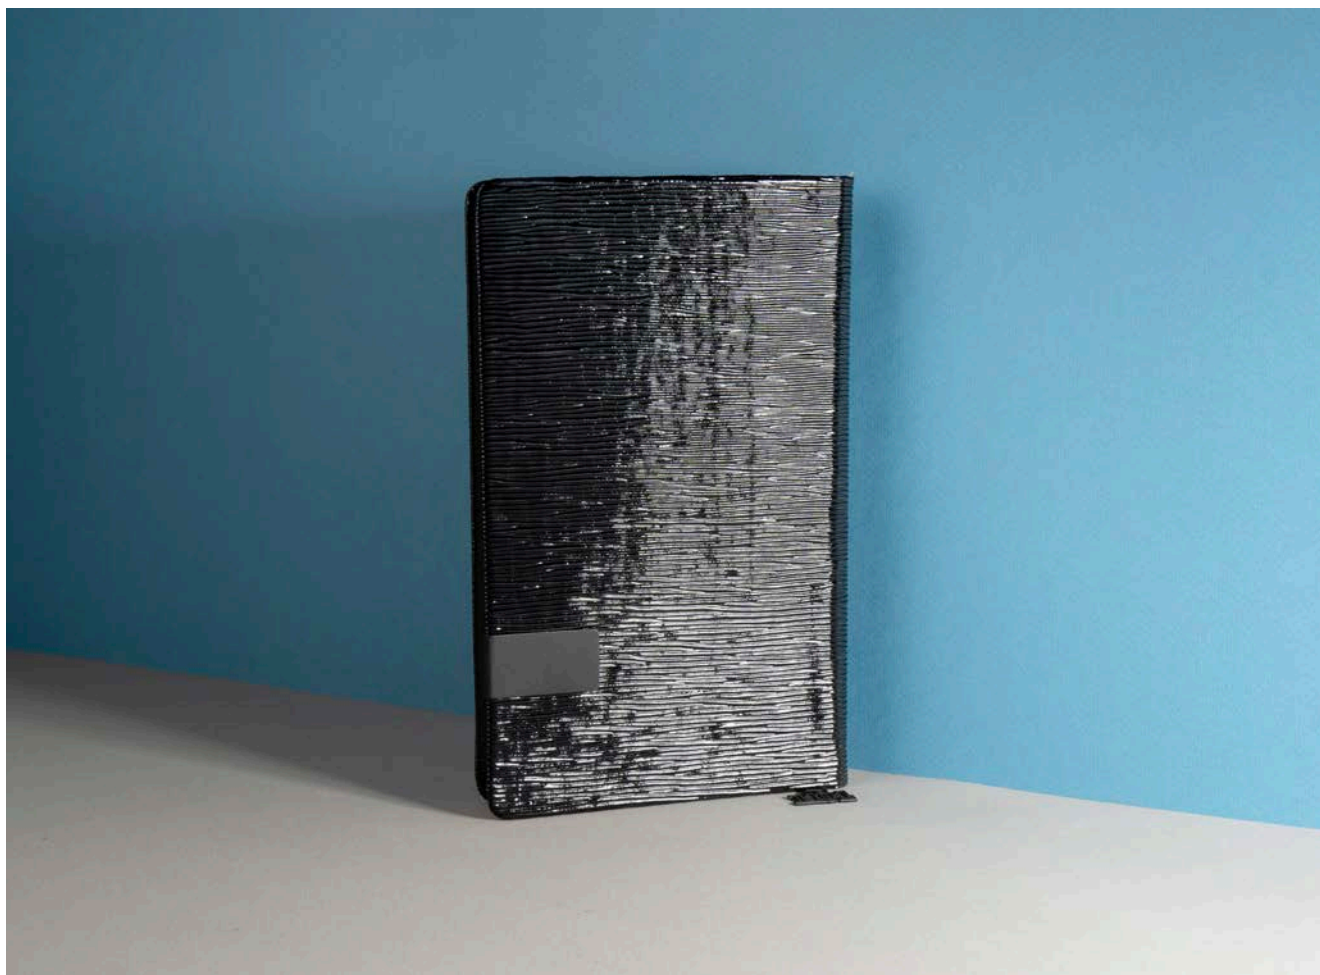

CODE: 40922

سررسید اروپایی

تعداد رنگ ۱
داخله ۲۱ فرم کاغذ کرم
جلد چرم
ابعاد پلاک ۴/۵×۲