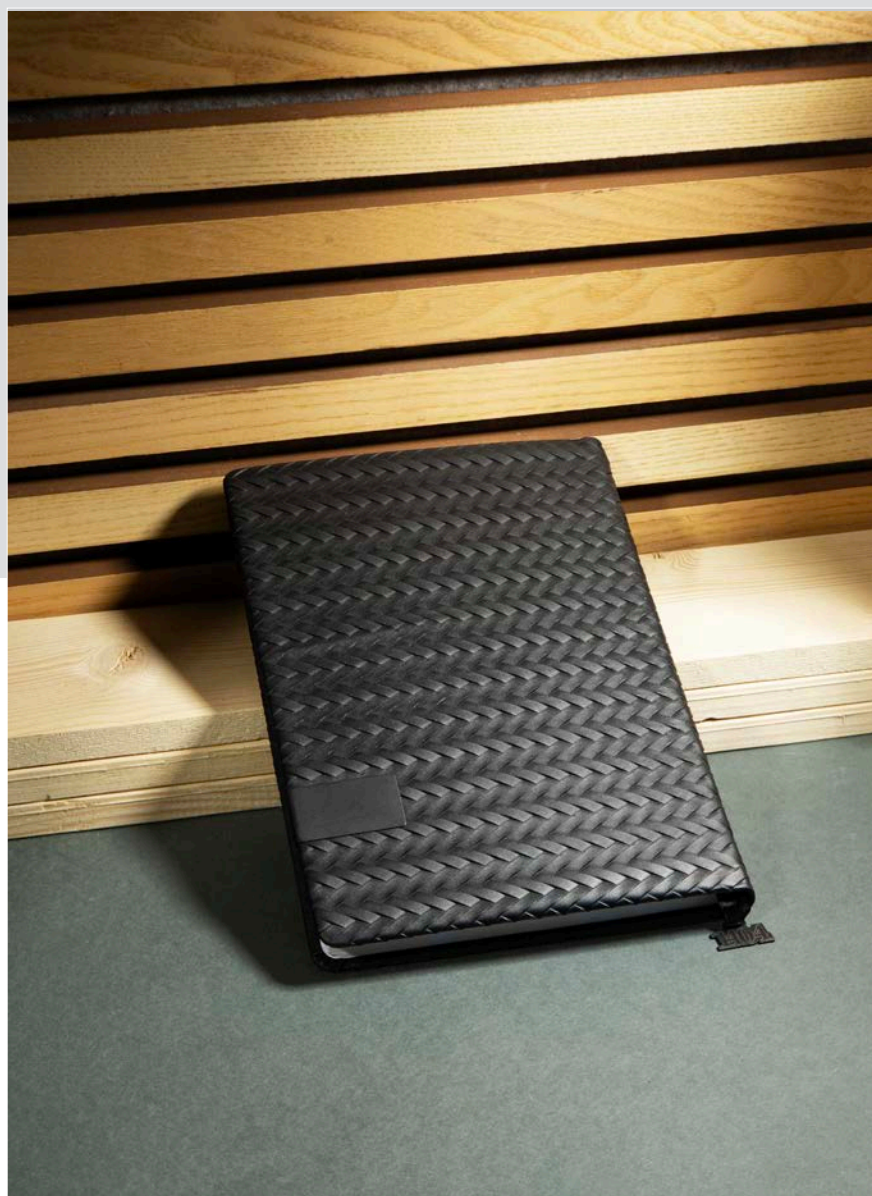

سررسید وزیری

تعداد رنگ ۳
داخله ۲۴ فرم کاغذ سفید
جلد ترمو

CODE: 40704

سررسید وزیری

تعداد رنگ ۱
داخله ۲۴ فرم کاغذ کرم
جلد چرم
لب طلا
ابعاد پلاک ۲/۵×۵

CODE: 40705

سررسید وزیری

تعداد رنگ ۱
داخله ۲۴ فرم کاغذ سفید
جلا چرم
ابعاد پلاک ۲/۵×۵