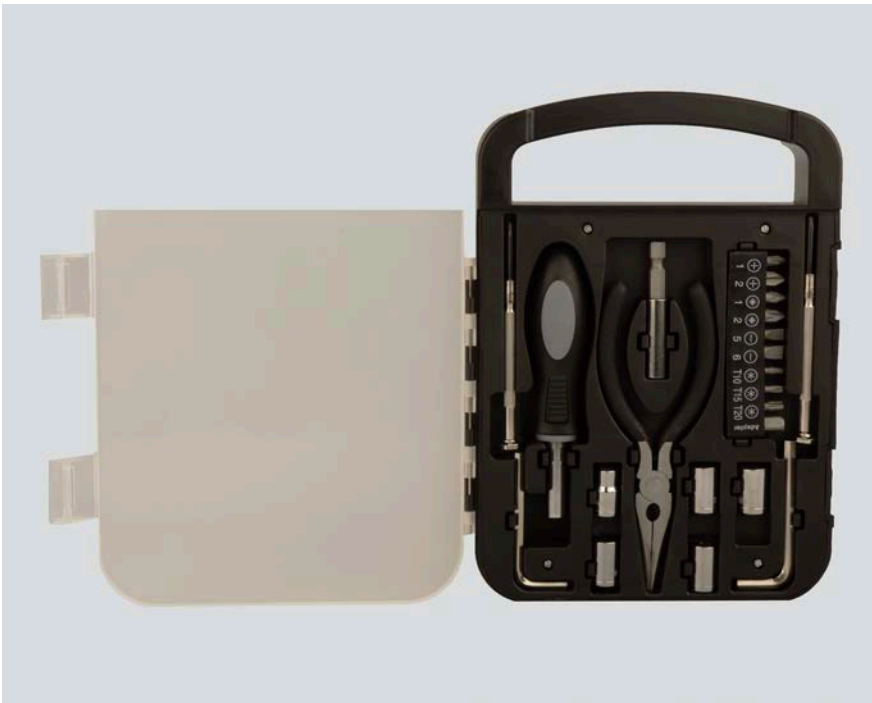

CODE: **41704**

ست ابزار آلات

ابعاد (cm) ۲۰×۱۹