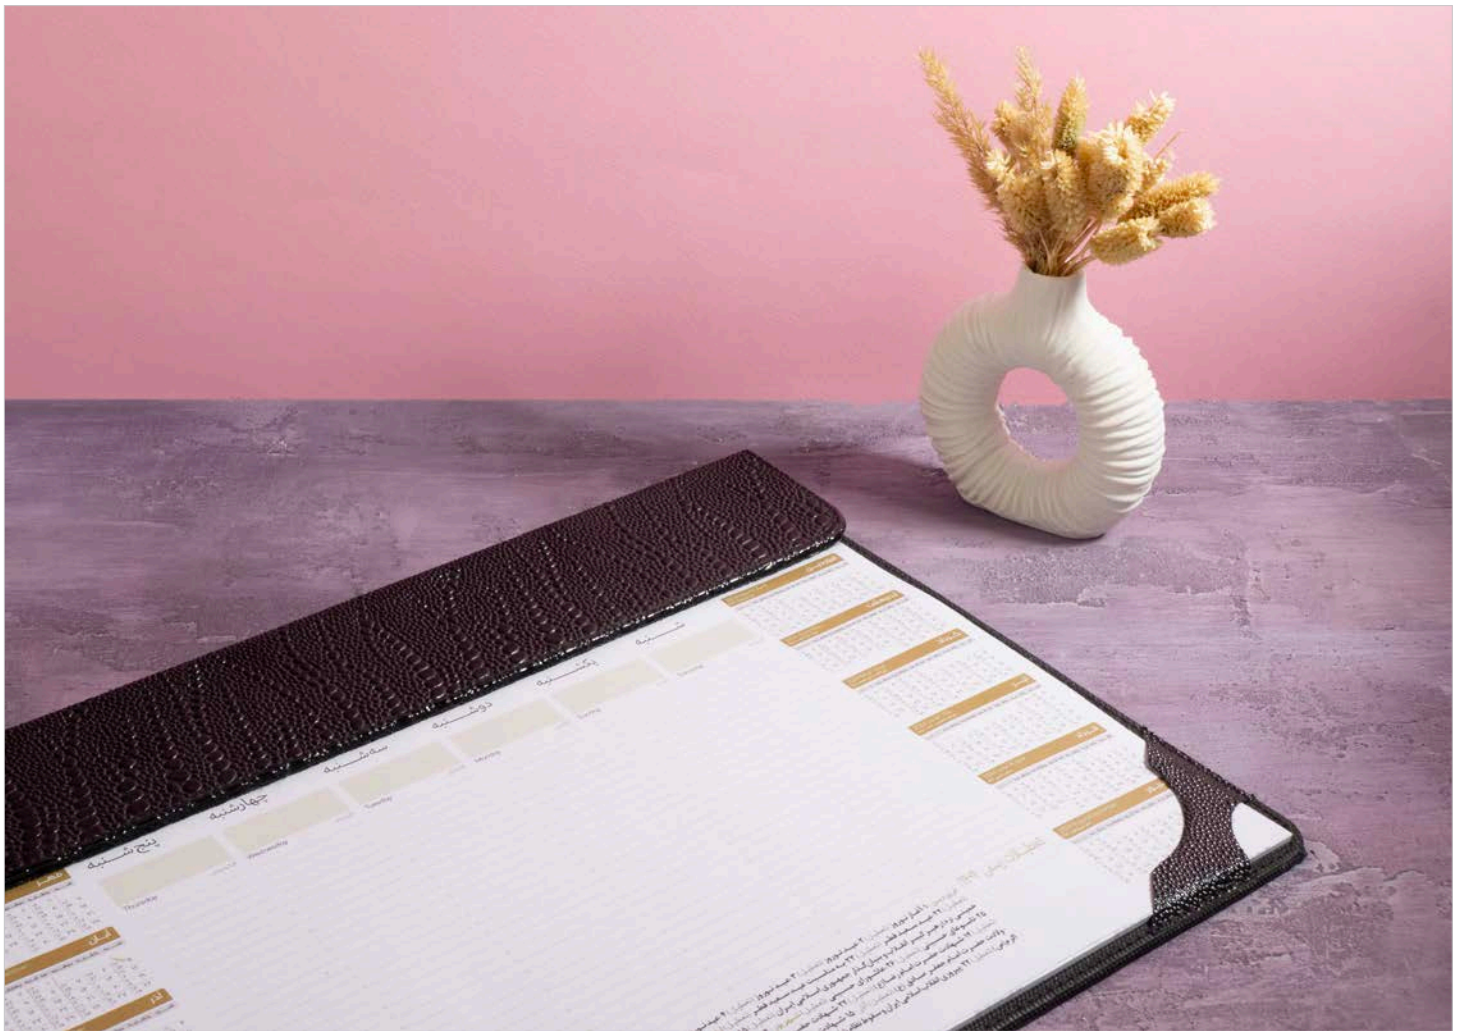

تعداد رنگ ۱
ابعاد (cm) ۴۵×۳۰

CODE: **41002**

تقویم زیردستی چرم

تعداد رنگ ۱
ابعاد (cm) ۴۵×۳۰

CODE: 41003

تقویم زیردستی چرم

تعداد رنگ ۱
ابعاد (cm) ۳۵×۲۵

CODE: **41004**