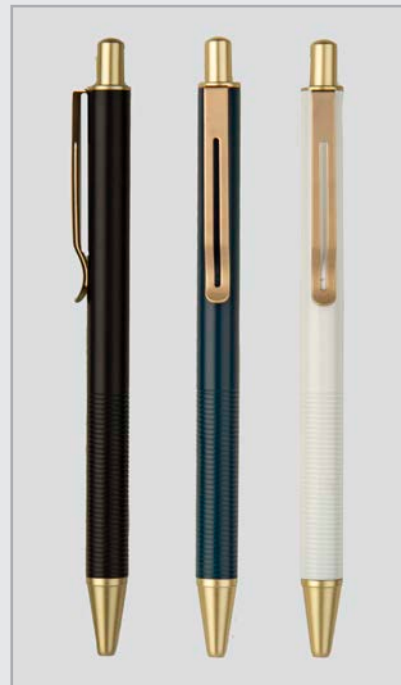

تعداد رنگ: ۳

CODE: **41439**

خودکار فلزی تاج دار

تعداد رنگ: ۲

CODE: **41440**

خودکار فلزی

تعداد رنگ: ۴

CODE: **41438**