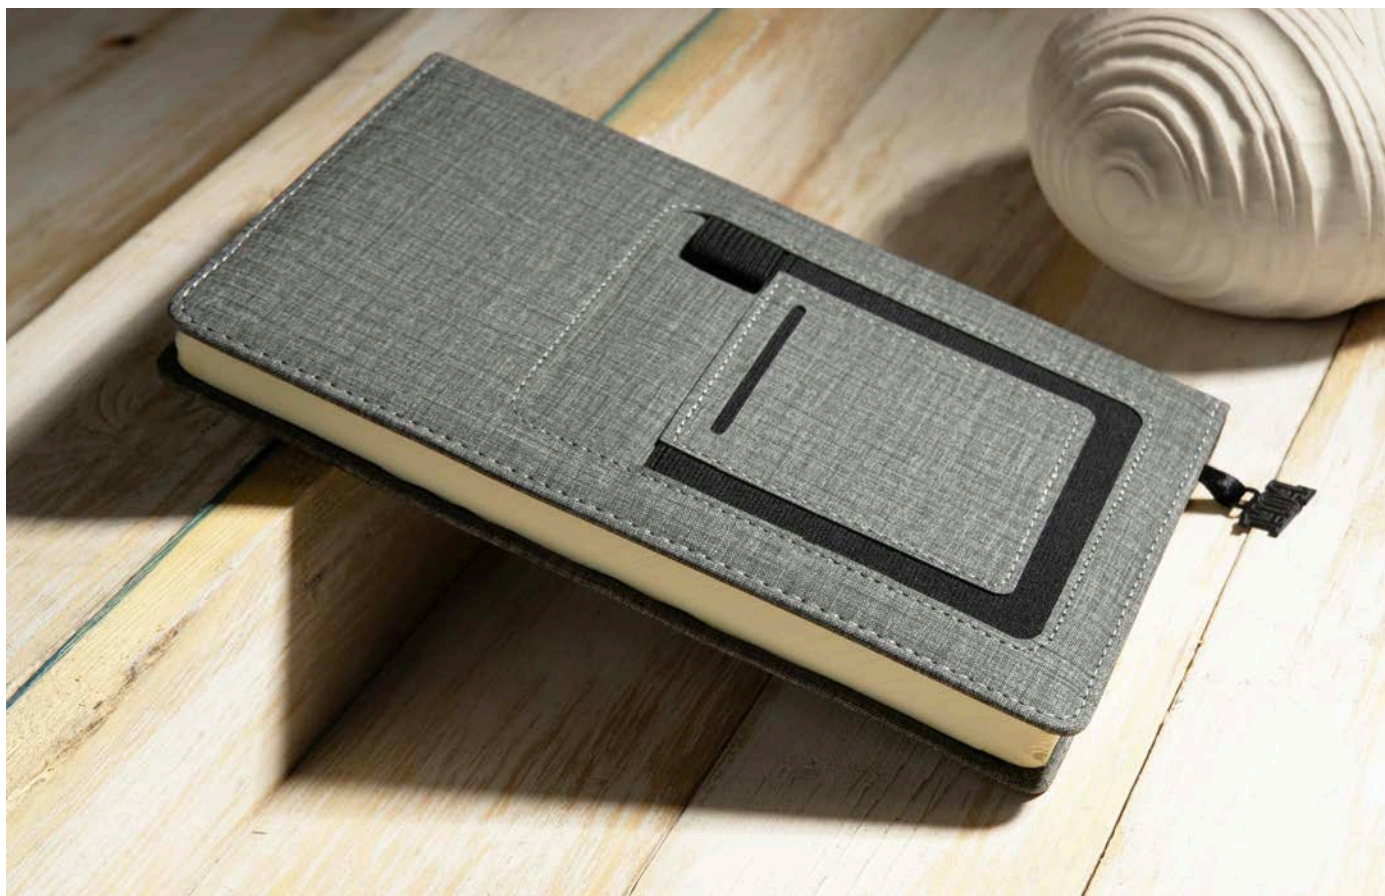

CODE: 40805

سررسید رقی مگنتی لبه فلز

تعداد رنگ ۶
داخله ۲۱ فرم کاغذ سفید
جلد ترمو

CODE: 40806

سررسید رقی
۱۴۰۴ برجسته

تعداد رنگ ۵
داخله ۲۱ فرم کاغذ کرم
جلد ترمو

CODE: 40807

سررسید رقیعی جیب دار