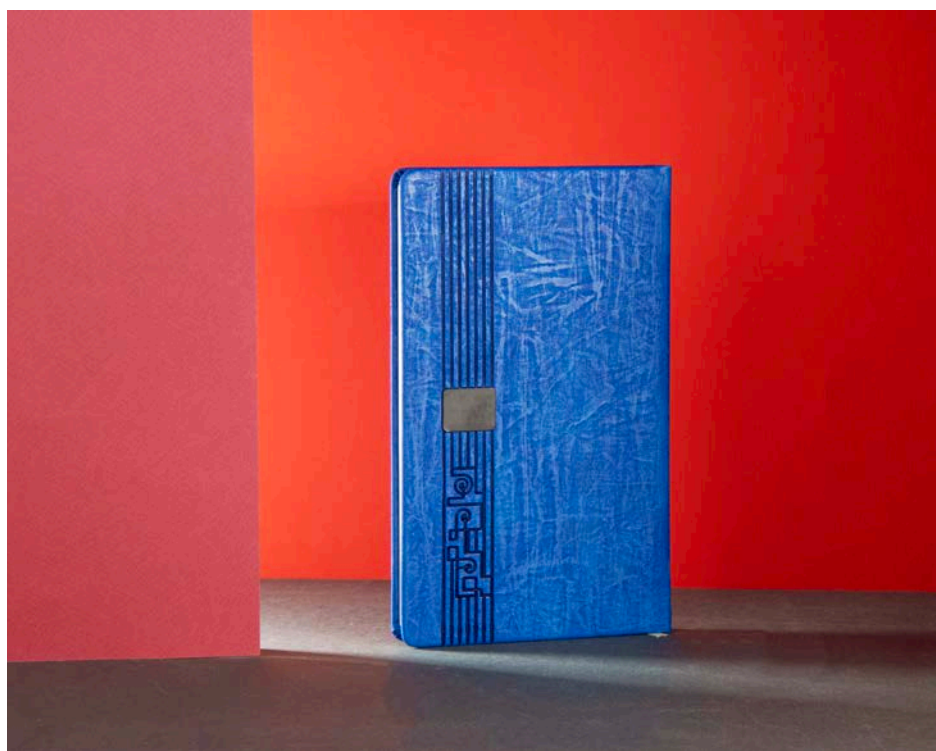

CODE: **41602**

یادداشت خبرنگاری همراه با خودکار

ابعاد (cm) ۱۵×۹٫۵×۱۴

تعداد رنگ ۵