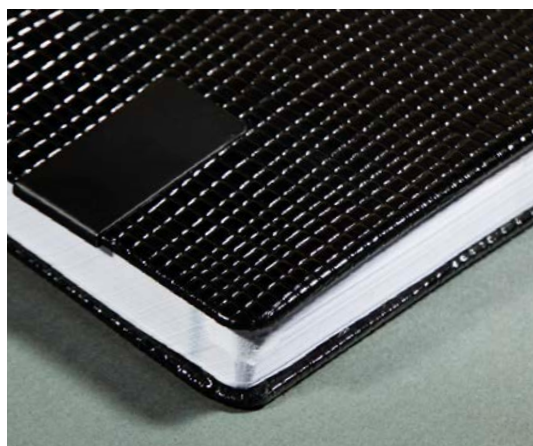

داخله ۲۴ فرم کاغذ سفید

جلد چرم

CODE: 40708

سررسید وزیری

تعداد رنگ ۱

داخله ۲۴ فرم کاغذ سفید

جلد چرم

ابعاد پلاک ۲/۵×۵