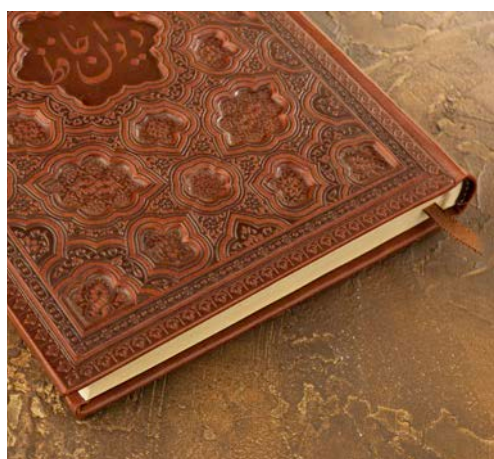

ست حافظ و سرسید برجسته

سرسید حافظ

دیوان حافظ ترمو برجسته

جاسوئیچی آرامگاه حافظ

به همراه خودکار و روان نویس نفیس

جعبه نفیس سه بعدی (cm) ۷×۲۶×۵۱

همراه با کاور پارچه ای