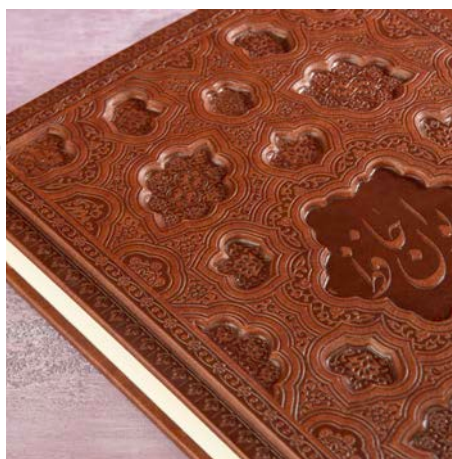

CODE: **40402**

ست دیوان و سررسید حافظ ترمو برجسته

سررسید حافظ

دیوان حافظ ترمو برجسته

به همراه خودکار و روان نویس نفیس

جعبه نفیس ابعاد (cm) ۲۸×۲۸×۸