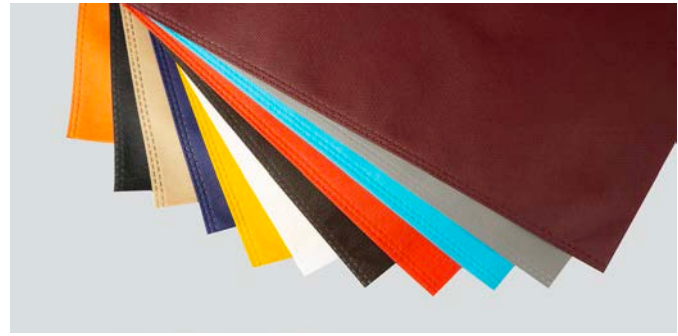

ابعاد (cm) ۳۰×۴۰×۱۰

گرماژ ۹۰

تعداد رنگ ۴

CODE: **42111**

ساک خرید بدون عطف

ابعاد (cm) ۲۵×۳۵

گرماژ ۶۰

تعداد رنگ ۱۱