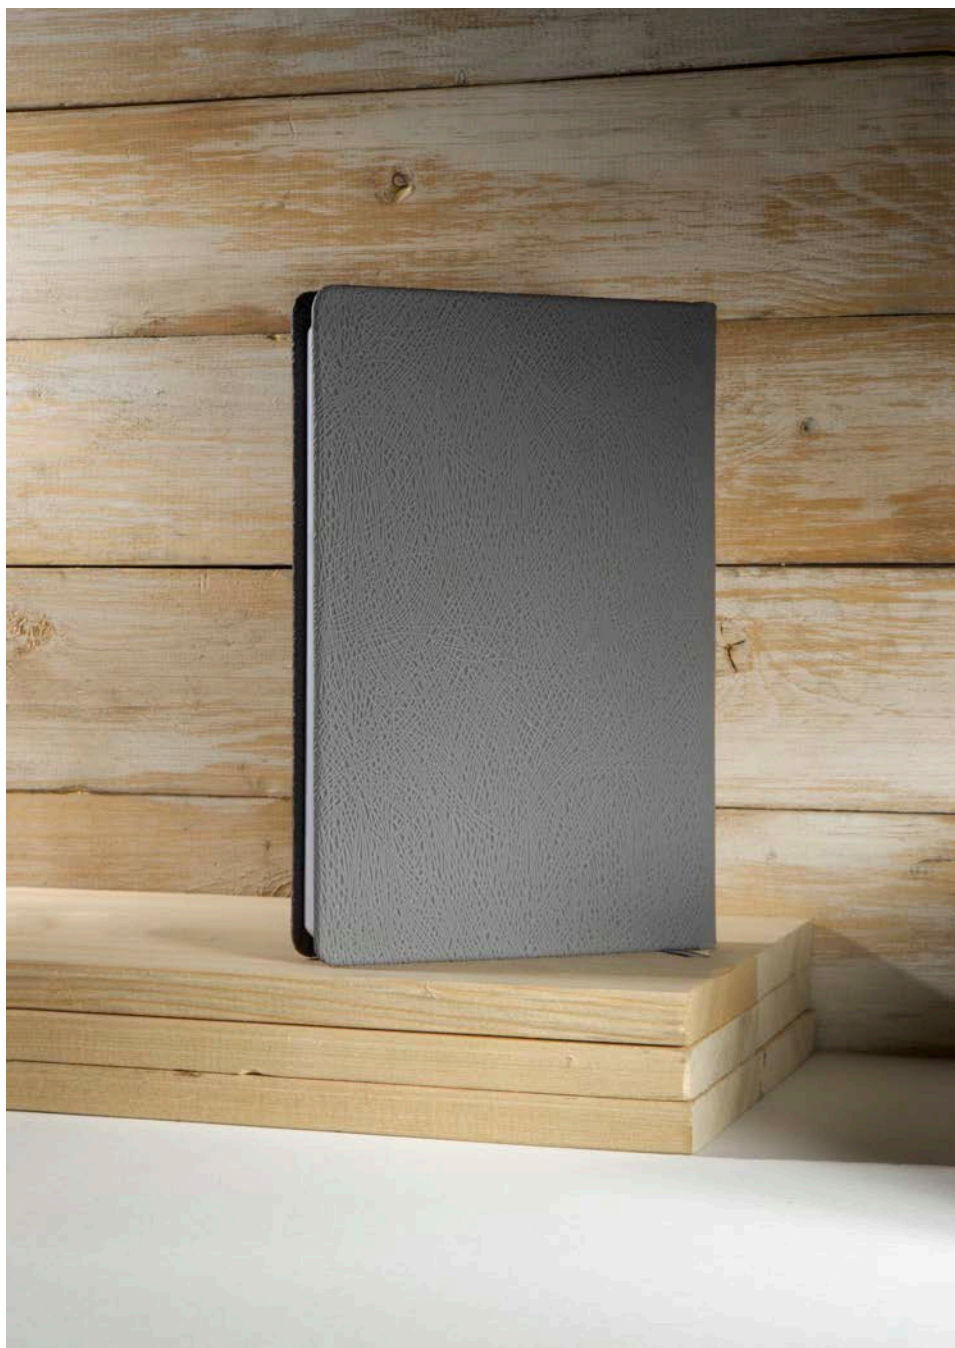

سررسید رقی

تعداد رنگ ۳
داخله ۲۱ فرم کاغذ سفید
جلد چرم

CODE: 40819

سررسید رقی

تعداد رنگ ۳
داخله ۲۱ فرم کاغذ سفید
جلد چرم
ابعاد پلاک ۴/۵×۲

CODE: 40820

سررسید رقعی

تعداد رنگ 1
داخله ۲۱ فرم کاغذ کرم
جلد چرم
ابعاد پلاک ۴/۵×۲