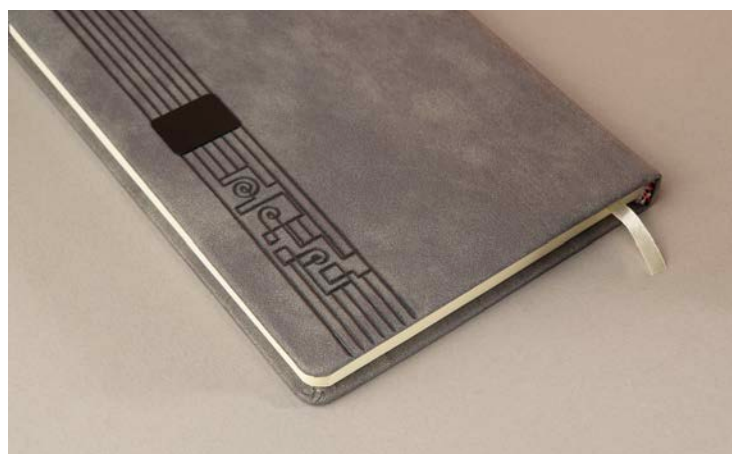

CODE: **41605**

یادداشت جلد ترمو رقی

کاغذ کرم

۱۶ فرمی

تعداد رنگ ۸