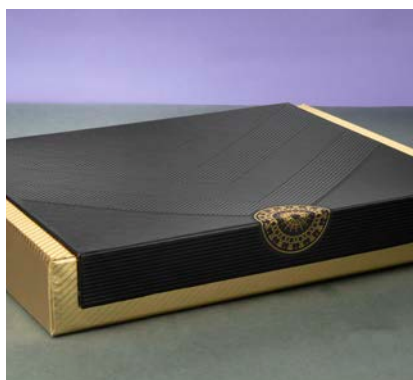

CODE: **40502**

ارگانایزر ساعت دار

همراه با خودکار ، پاوربانک (10000mAh)
 فلش ۳۲GB
 داخله کاغذ سفید
 تعداد رنگ ۱
 ابعاد جعبه (cm) ۶×۲۵×۳۶
 همراه با جعبه هارد باکس و ساک دستی

CODE: 40503

ارگانایزر پاوردار

همراه با خودکار
پاوربانک (mAh) ۱۰۰۰۰، فلش ۳۲GB
داخله کاغذ سفید
تعداد رنگ ۲
ابعاد جعبه (cm) ۶×۲۵×۳۶
همراه با جعبه هارد باکس و ساک دستی