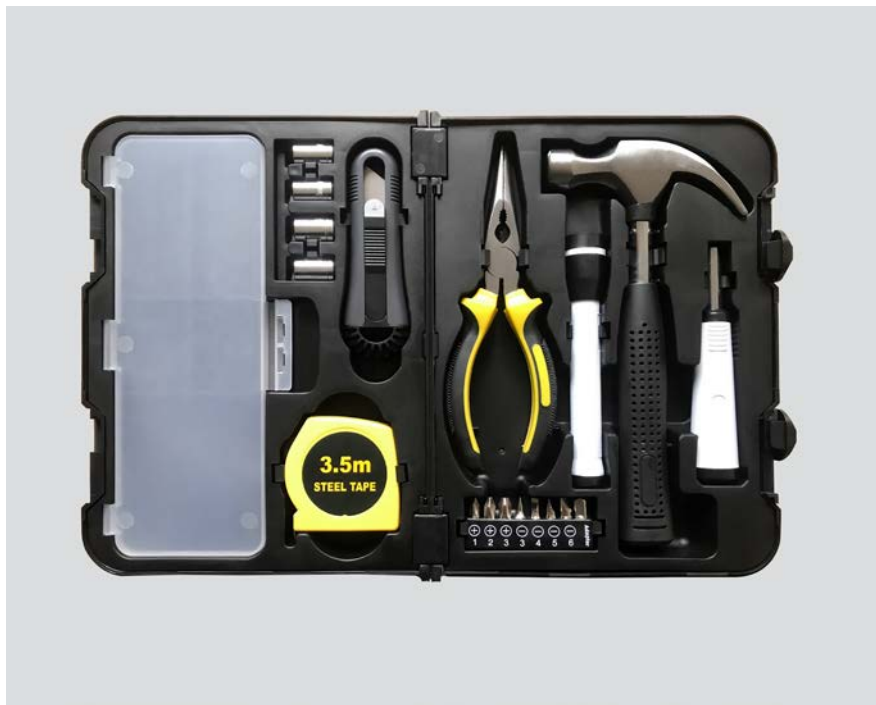

CODE: **41702**

ست ابزار آلات

ابعاد (cm) ۱۸×۲۷