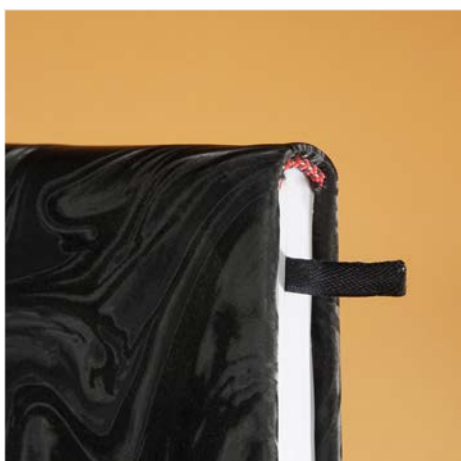

سررسید وزیری

تعداد رنگ ۳
داخله ۲۴ فرم کاغذ سفید
جلد ترمو

CODE: 40704

سررسید وزیری

تعداد رنگ ۱
داخله ۲۴ فرم کاغذ کرم
جلد چرم
لب طلا
ابعاد پلاک ۲/۵×۵

CODE: 40705

سررسید وزیری

تعداد رنگ ۱
داخله ۲۴ فرم کاغذ سفید
جلا چرم
ابعاد پلاک ۲/۵×۵