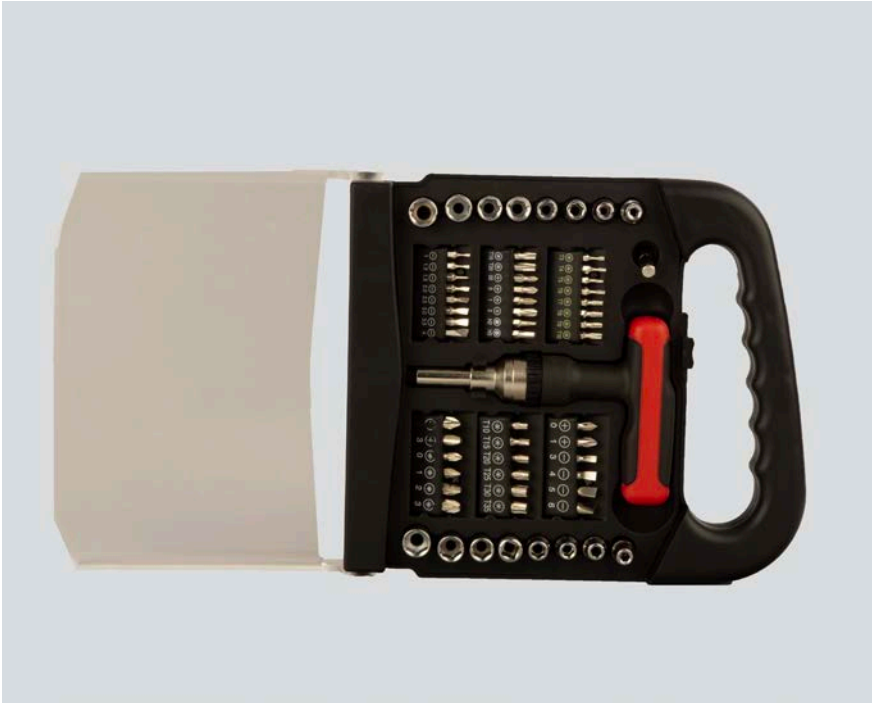

کاغذ کرم
۱۶ فرمی
لب طلا
تعداد رنگ ۱

CODE: **41702**

ست ابزار آلات

ابعاد (cm) ۱۸×۲۷

CODE: **41703**

ست ابزار آلات

ابعاد (cm) ۱۷×۲۴

CODE: **41704**