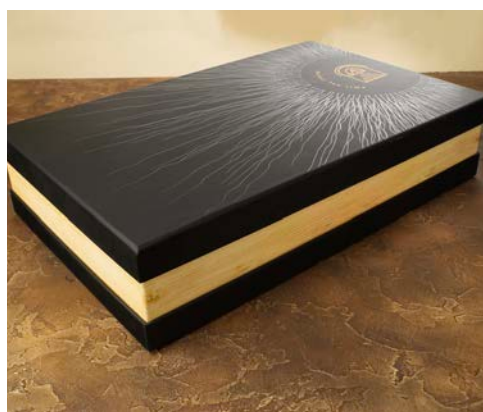

ست دمنوش

فرنج پرس اعدد
۲ مدل دمنوش
۴ عدد زیر لیوانی
۲ عدد لیوان
جعبه هاردباکس (cm) ۴۸×۳۶×۱۰
همراه با کاور پارچه ای