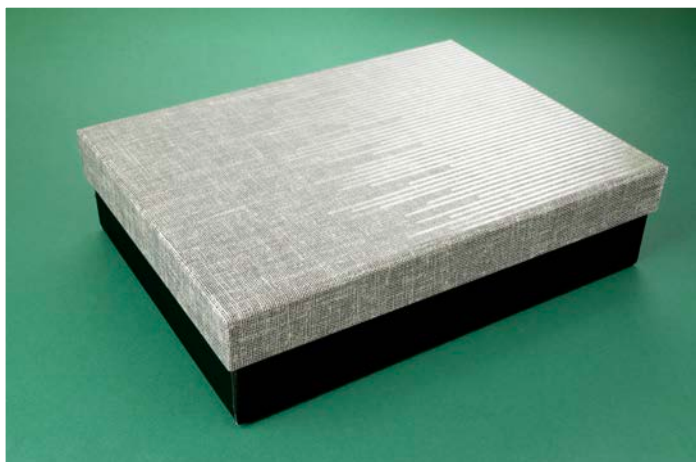

CODE: 40224

ست مدیریتی

جاسویچی
جا کارتی
فلاسک
خودکارو روان نویس
جعبه هاردباکس (cm) ۲۹×۲۲×۸