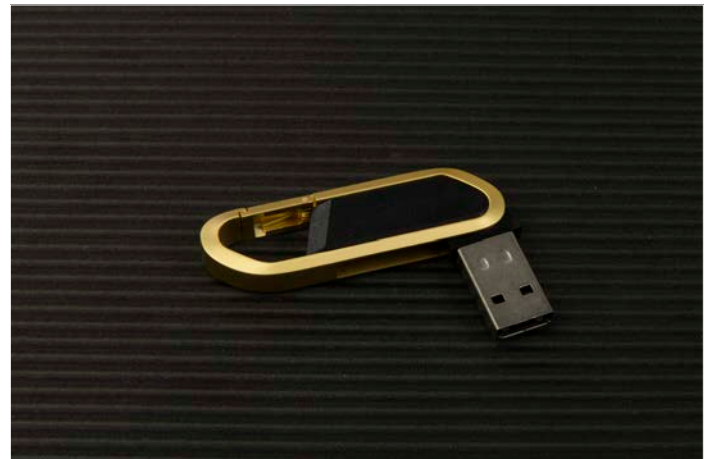

فلش 32GB

خودکار

جاسویچی

جعبه هاردباکس (cm) ۵×۱۲×۲۲

CODE: 40230

ست مدیریتی

کیف پول

پاور بانک ۱۰۰۰۰ mAh