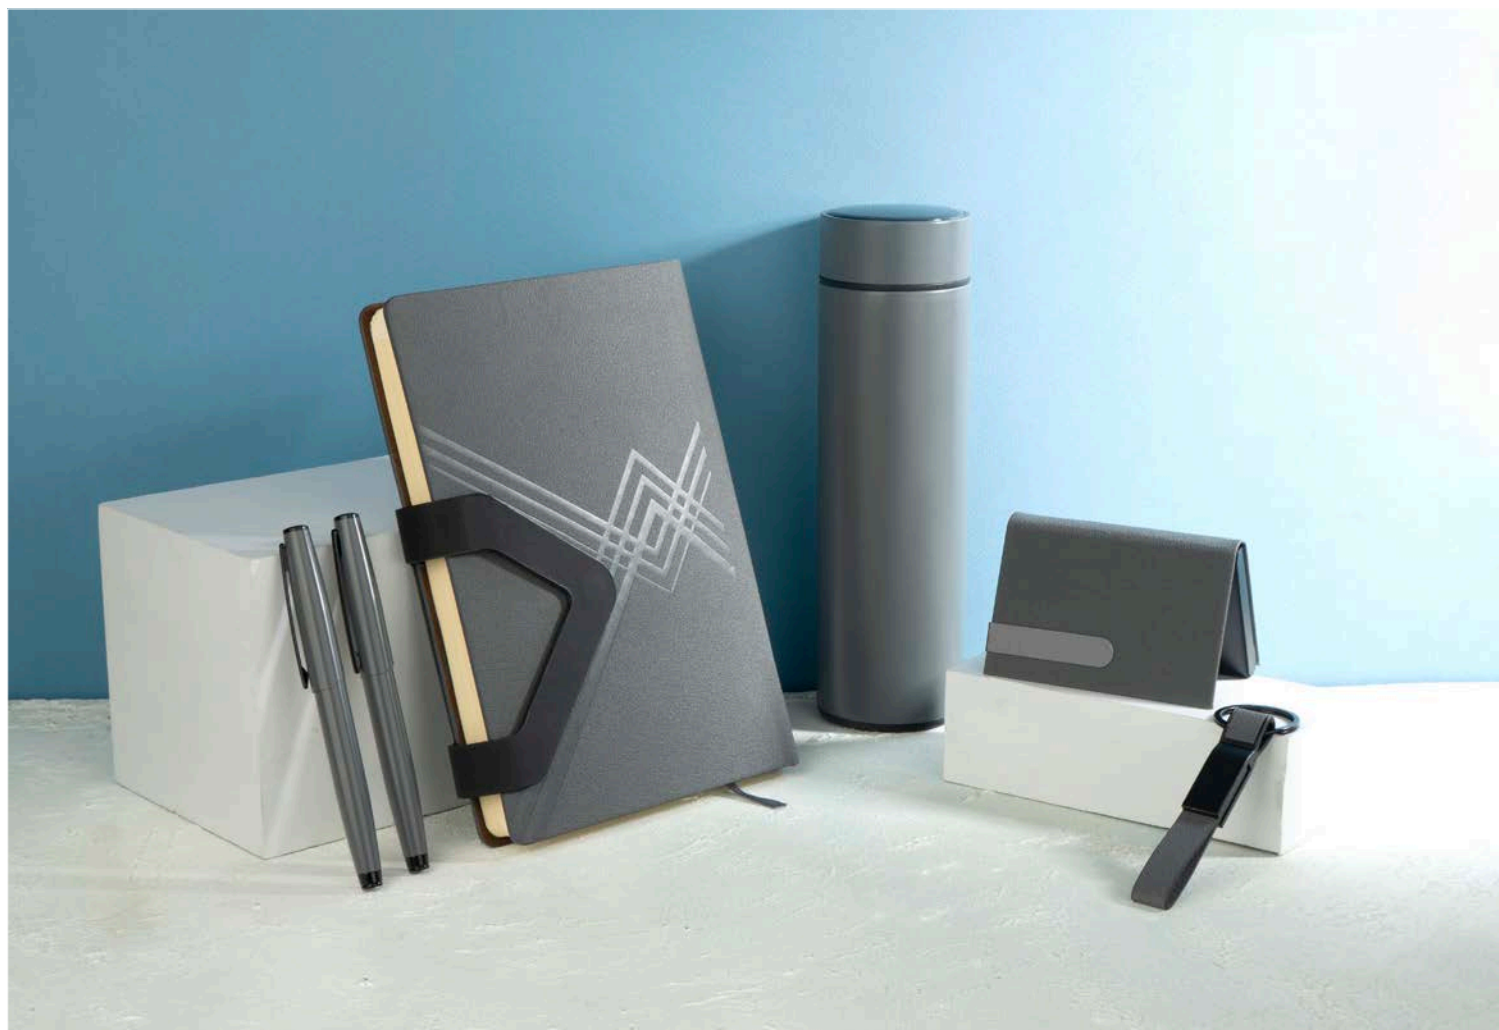

CODE: 40116-04

ست مدیریتی

سر رسید رقی
خودکار و روان نویس
جاکارتی و جاسوییچی
فلاسک
جعبه هارد باکس (۴۲×۲۶×۸ cm)