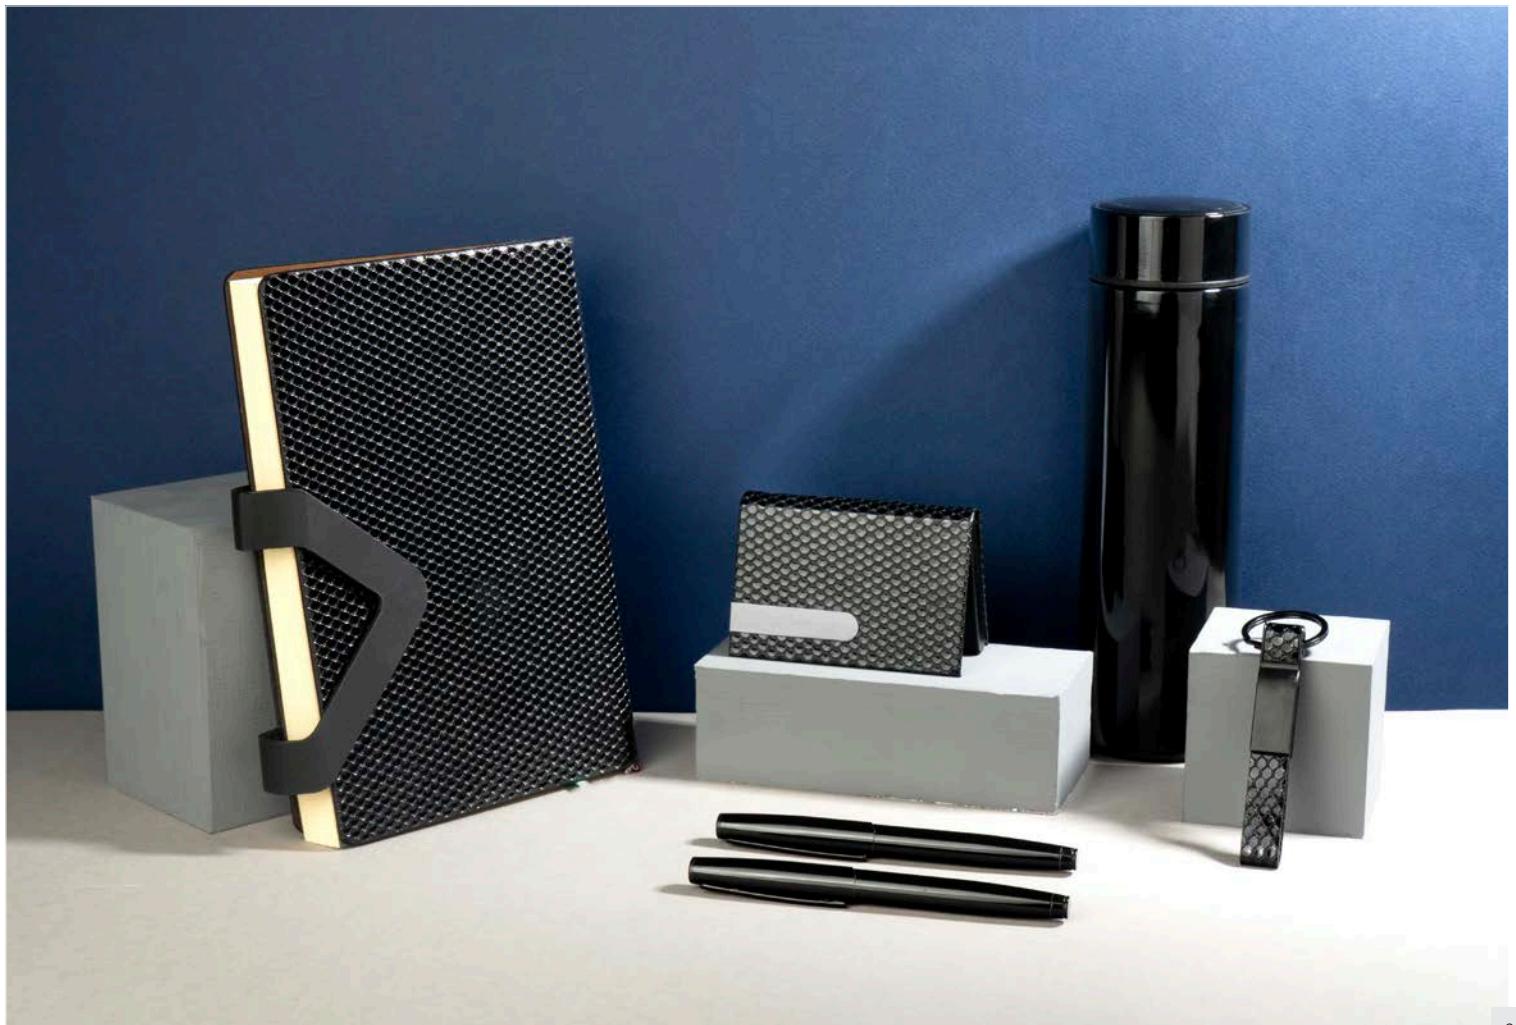

CODE: 40116-01

ست مدیریتی

مشکی براق

سر رسید رقیعی

خودکار و روان نویس

جاکارتی و جاسویچی

فلاسک

جعبه هارد باکس (۴۲×۲۶×۸cm)