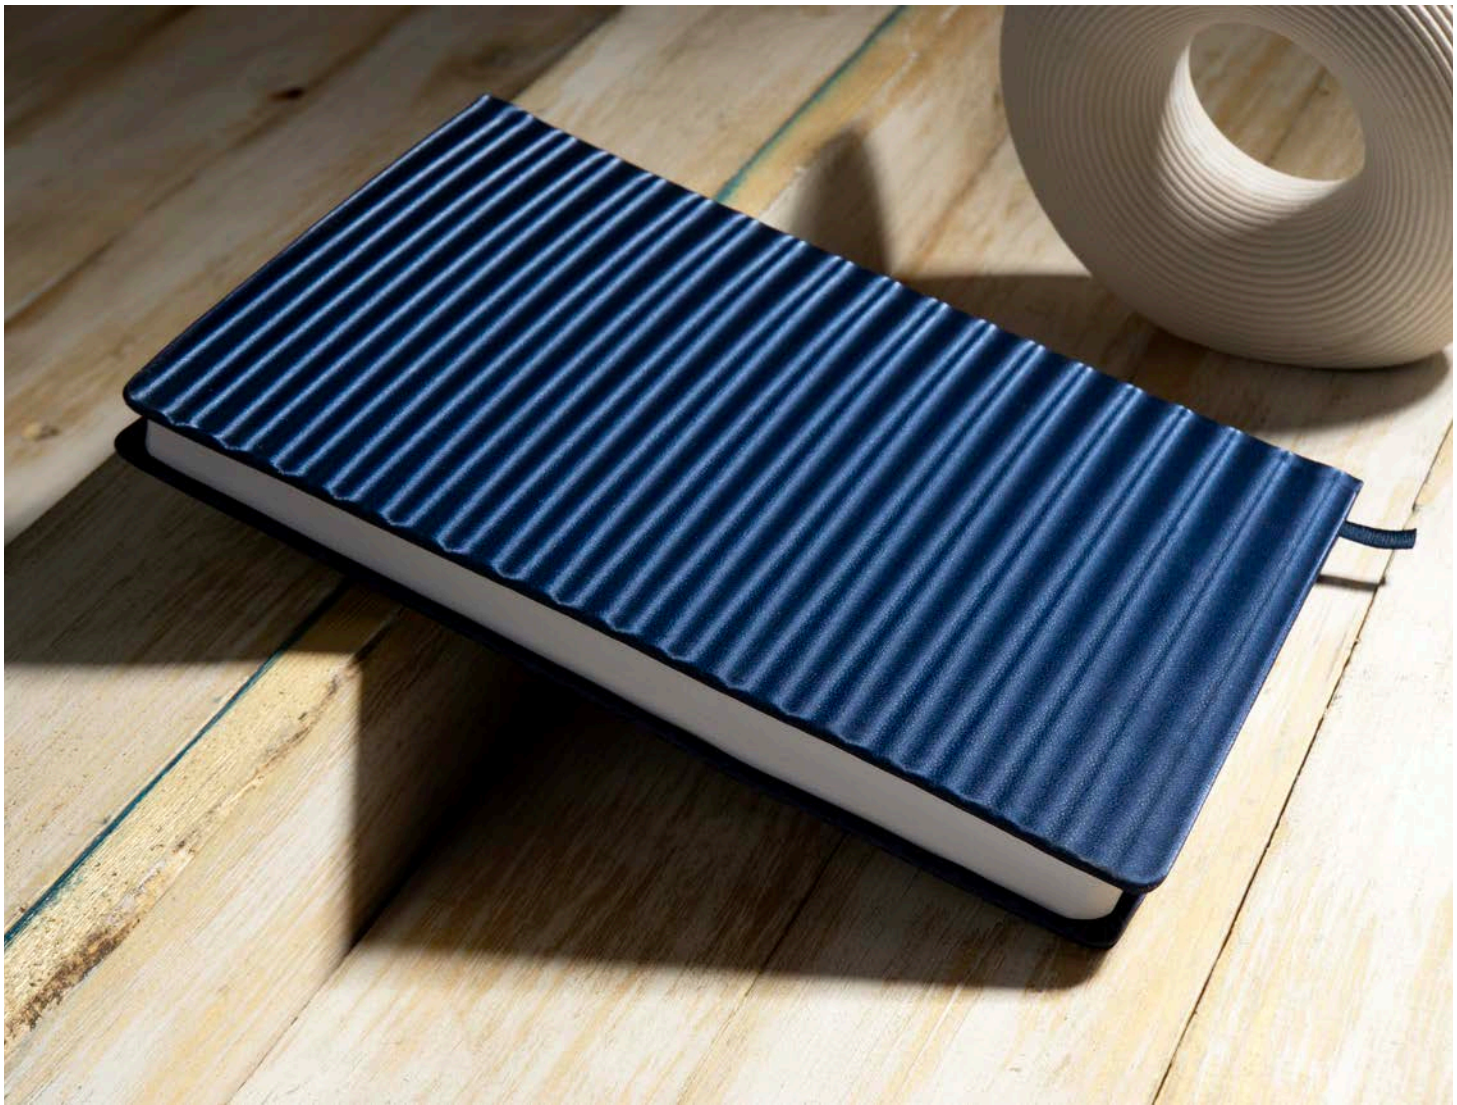

CODE: 40715

سررسید وزیری

تعداد رنگ ۱
داخله ۲۱ فرم کاغذ کرم
جلد چرم
لب طلا
ابعاد پلاک ۲/۵×۵

CODE: 40716

سررسید وزیری

تعداد رنگ ۱
داخله ۲۱ فرم کاغذ سفید
جلد چرم
ابعاد پلاک ۲/۵×۵

CODE: 40717

سررسید وزیری