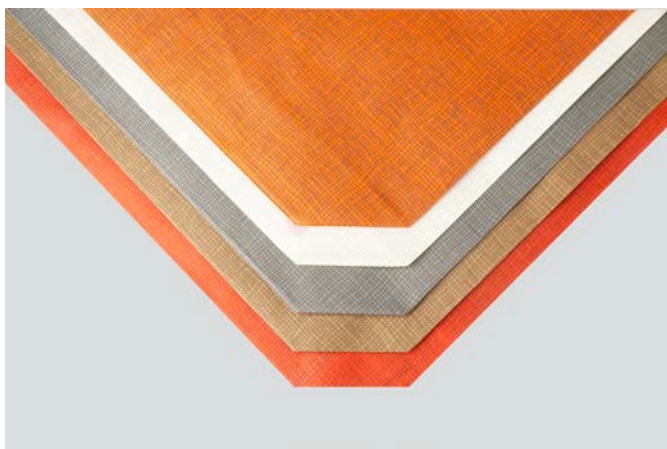

CODE: **42103**

ساک خرید عطف دار طرح کتان

ابعاد (cm) ۴۰×۴۵×۱۰

گرماژ ۹۰

تعداد رنگ ۵