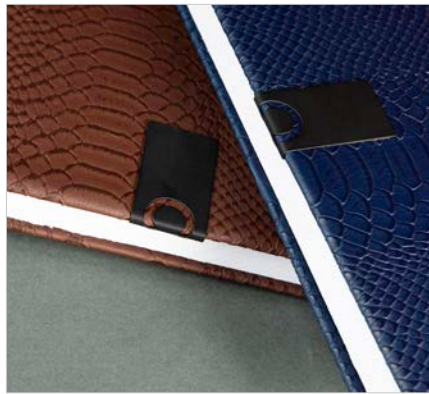

تعداد رنگ ۳

داخله ۲۴ فرم کاغذ سفید

جلد چرم

ابعاد پلاک ۲/۵×۵

CODE: 40711

سررسید وزیری

تعداد رنگ ۱
داخله ۲۴ فرم کاغذ سفید
جلد چرم وترمو

CODE: 40712