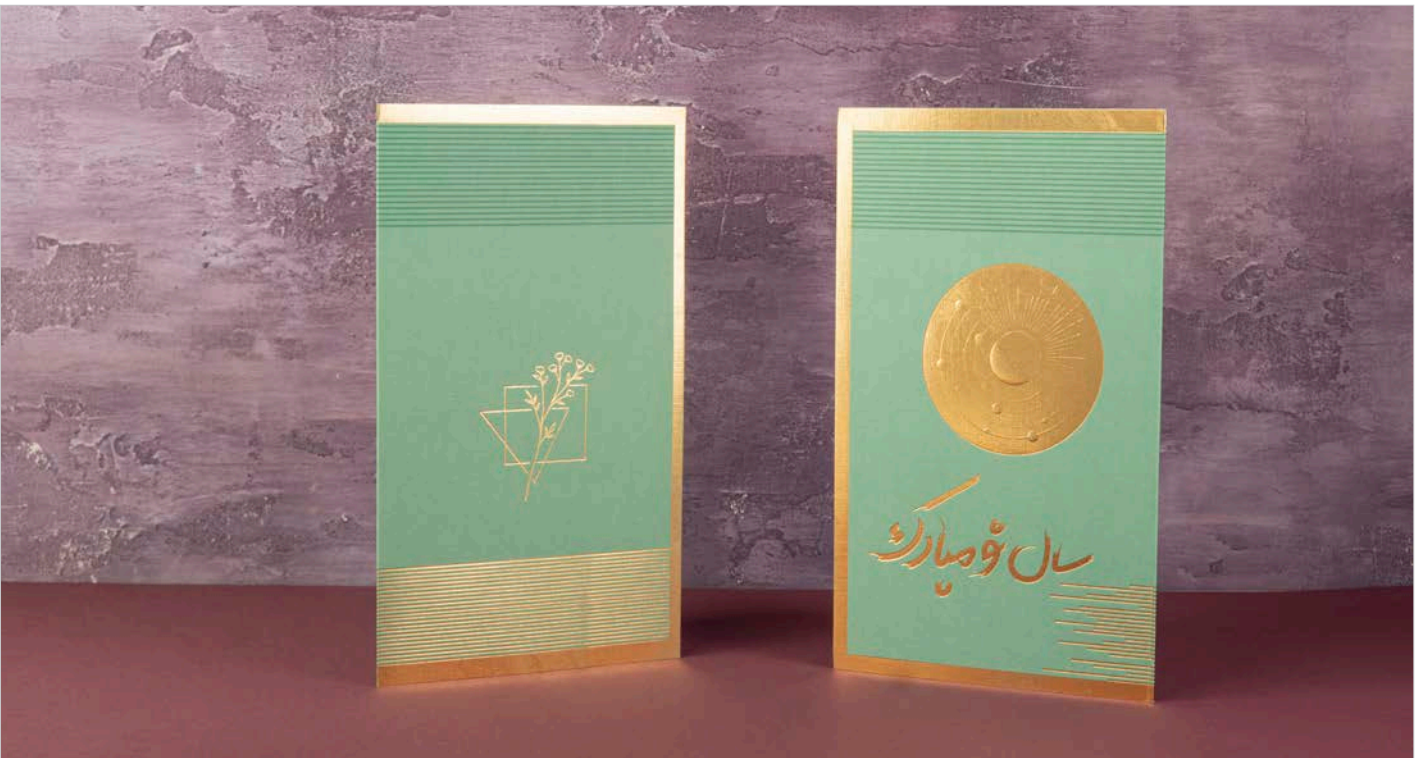

CODE: 40935

باکس سررسید و تقویم رومیزی

ابعاد: ۵×۱۶×۱۶ (cm)

CODE: 40936

کارت پستال

ابعاد: ۲۰×۱۲ (cm)
تعداد طرح و رنگ: ۲

CODE: **41001**

تقویم زیردستی ترمو