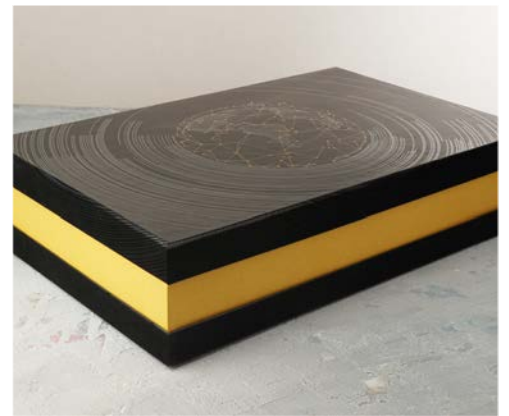

ست مدیریتی

سررسید وزیری
 پاوربانک (10000mAh)
 خودکار فلش دار
 فلش 32GB
 کیف پول
 جعبه هارد باکس (43x30x4cm)

CODE: 40112

ست مدیریتی

تراول ماگ دماسنج دار
خودکار و روان نویس
پاوربانک (mAh) ۱۰۰۰۰
سر رسید وزیری
اسپیکر
جعبه هارد باکس (cm) ۴۸×۳۰×۱۰