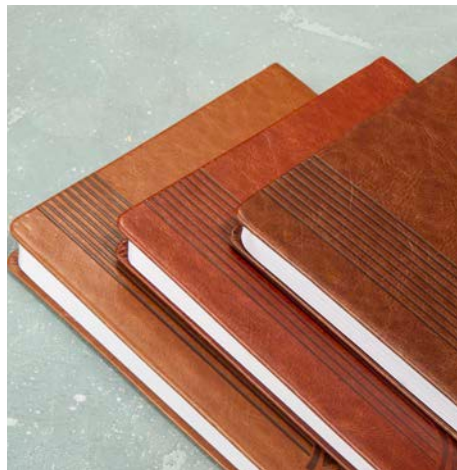

CODE: 40725

سررسید وزیری

تعداد رنگ ۳
داخله ۲۱ فرم کاغذ سفید
جلد ترمو