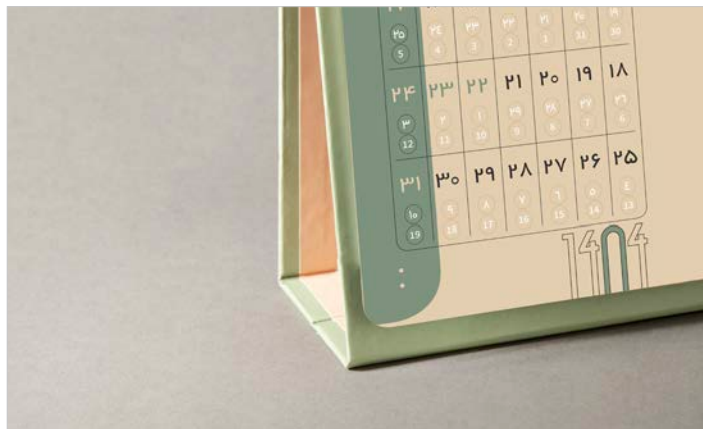

CODE: 41113

تقویم رومیزی آفرند

تعداد رنگ ۱

ابعاد صفحه (cm): ۱۵×۱۹

ابعاد پایه (cm): ۱۷×۲۳