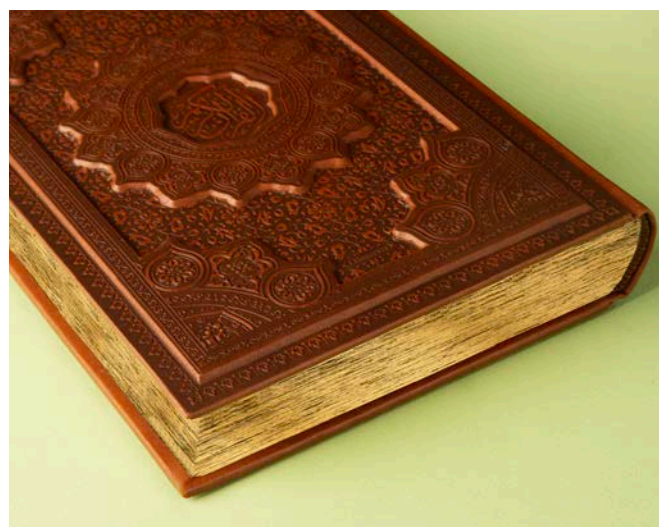

CODE: 40101

گنجینه جاوید

قران برجسته وزیر نفیس لب طلا

حافظ برجسته وزیر نفیس لب طلا

ذره بین

ساعت جیبی

تسبیح عقیق

صلوات شمار

جعبه ترمو نفیس (۵۷×۳۸×۸cm)