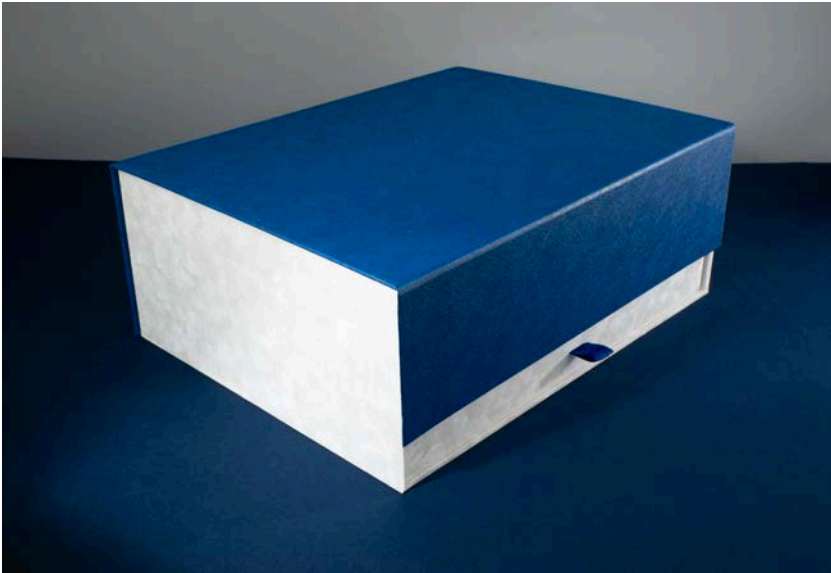

جعبه نفیس (cm) ۳۰×۱۷×۴۰

CODE: 40208

ست سلامت

طب سنج دیجیتال
فشار سنج دیجیتال
ترازو دیجیتال
دستگاه تست قند خون
مسواک شارژی
جعبه هاردباکس (cm) ۳۹×۳۰×۱۵
همراه با کاور پارچه ای

CODE: 40209

ست مسافرتی

اتو

سشوار