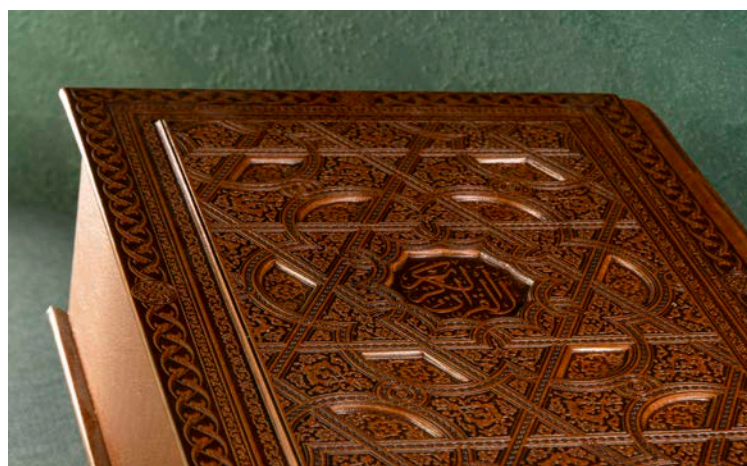

CODE: **40403**

ست قرآن کریم و سررسید ترمو برجسته

قرآن کریم

سررسید حافظ

همراه با کاور پارچه ای

جعبه نفیس ابعاد (۲۳×۲۷×۱۲ cm)