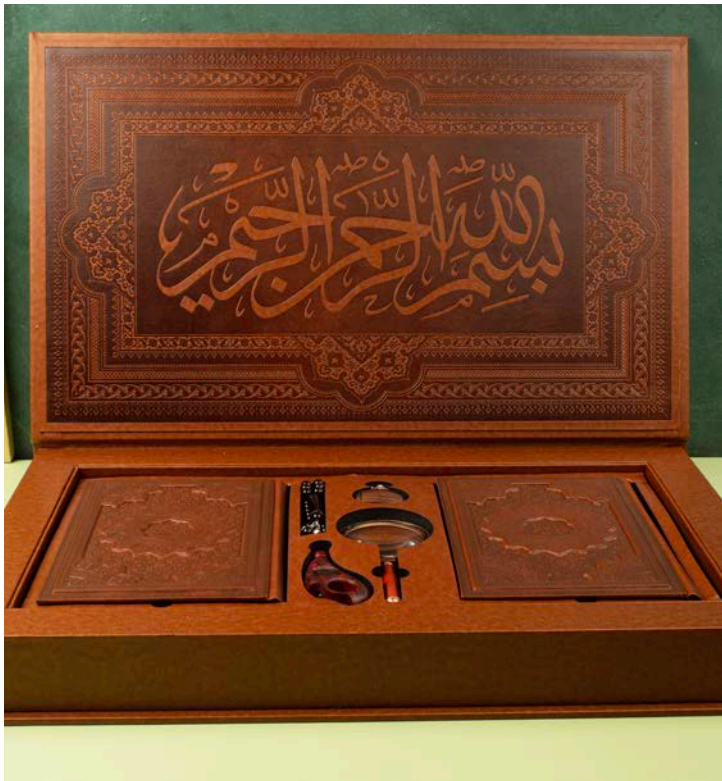

Table of Contents

Category Code		Page no.
411	تقویم رومیزی	196-223
412	کتاب ها	224-225
413	محصولات الکترونیکی	226-245
414	خودکار	246-259
415	کیف و جاکارتی	260-267
416	یادداشت	268-276
417	ابزار	277-281
418	فلاسک و لیوان	282-291
419	جاسوئیچی	292-293
420	ساعت رومیزی	294-295
421	ساک خرید	296-299