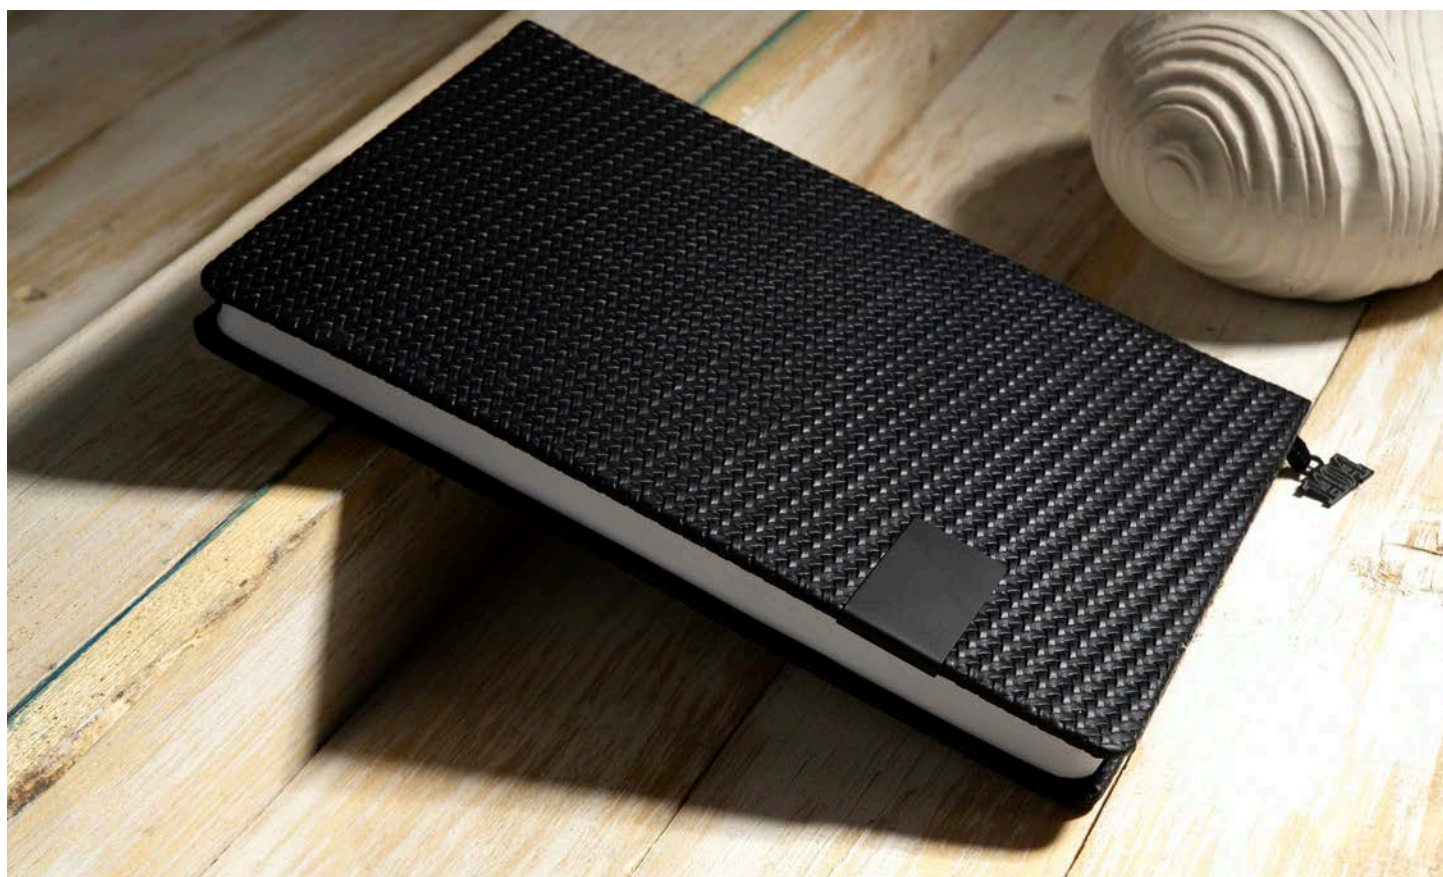

CODE: 40821

سررسید رقی

تعداد رنگ ۵
داخله ۲۱ فرم کاغذ سفید
جلد چرم

CODE: 40822

سررسید رقی

تعداد رنگ ۴
داخله ۲۱ فرم کاغذ سفید
جلد چرم
ابعاد پلاک ۴/۵×۲

CODE: 40823

سررسید رقی