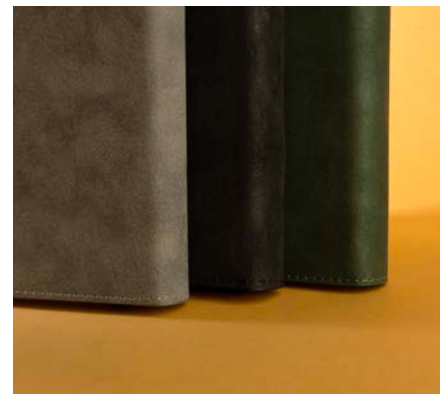

سررسید اروپایی مگنتی جلد نرم

تعداد رنگ ۳

داخله ۲۴ فرم کاغذ سفید

جلد چرم و ترمو

CODE: **40902**
سررسید اروپایی مگنتی
پلاک دار

تعداد رنگ ۴
داخله ۲۴ فرم کاغذ کرم
جلد ترمو

CODE: **40903**

سررسید اروپایی مگنتی پلاک دار