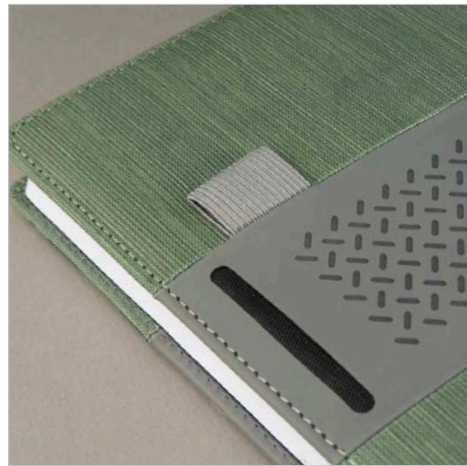

CODE: 40803

سررسید رقعی

- تعداد رنگ ۴
- داخله ۲۱ فرم کاغذ سفید
- جلد ترمو
- حاوی نگهدارنده کارت عابر بانک