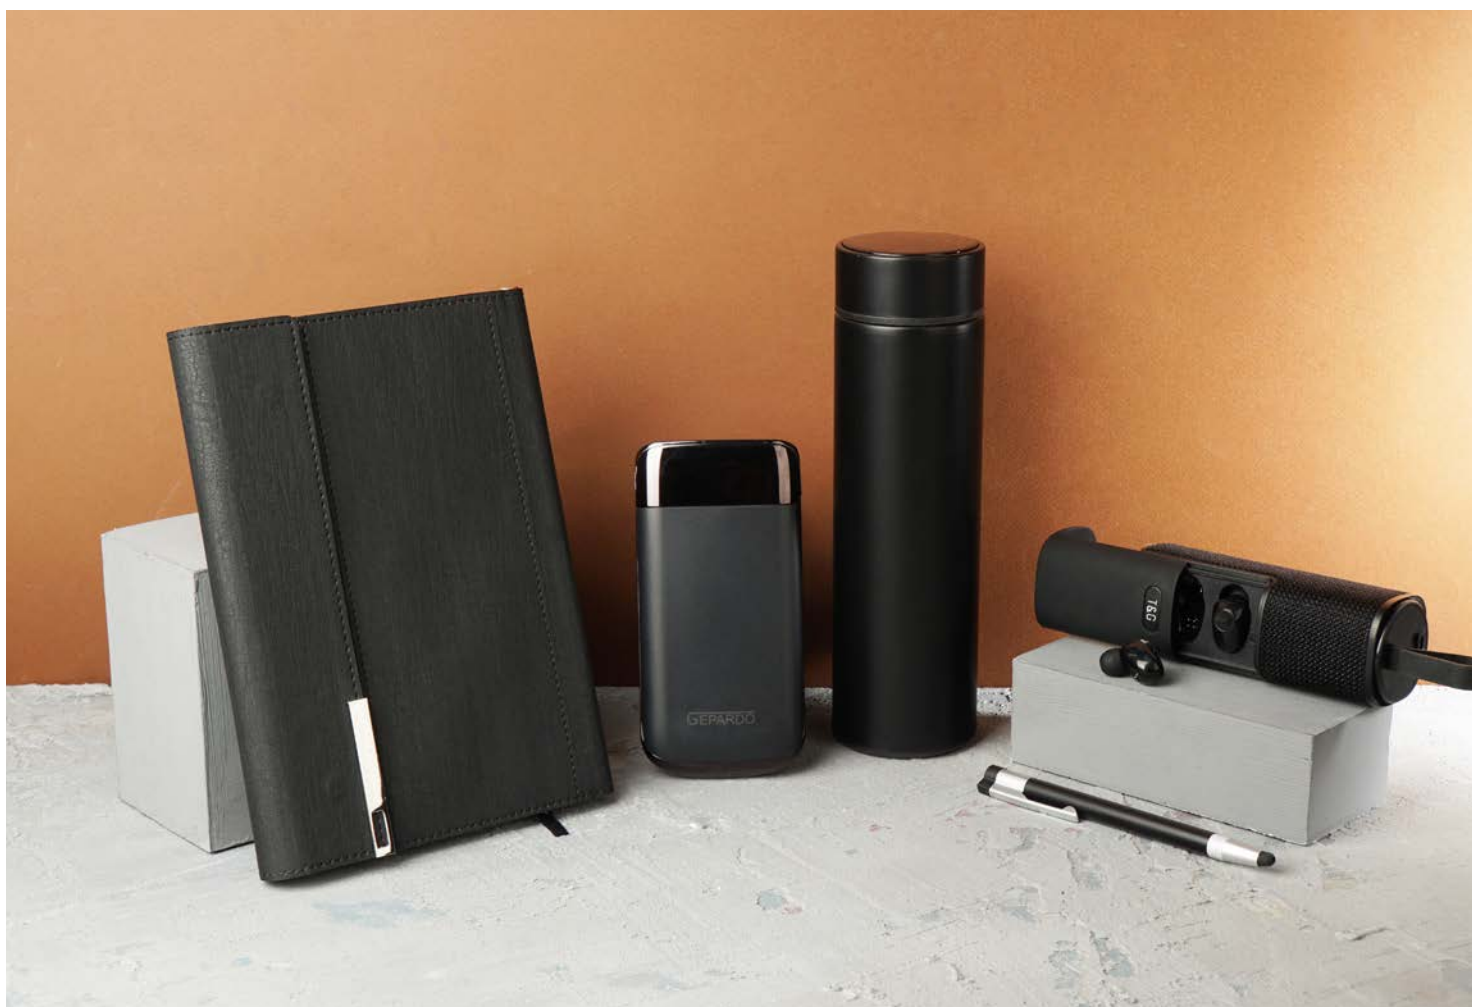

جعبه ترمو نفیس (۵۷×۳۸×۸cm)

CODE: 40102

ست مدیریتی

سررسید اروپایی
خودکار و روان نویس
فلش 32GB
پاوربانک کیفی (mAh) 10000
جا کارتی
جعبه هارد باکس (cm) ۷×۳۵×۲۷

CODE: 40103

ست مدیریتی

- سر رسید وزیری
- اسپیکر
- فلاسک
- خودکار و روان نویس
- فلش 32GB
- پاوربانک (10000mAh)
- کارت تبریک
- تقویم رومیزی تبلتی
- جعبه چرم سامسونتی (31×45×8 cm)