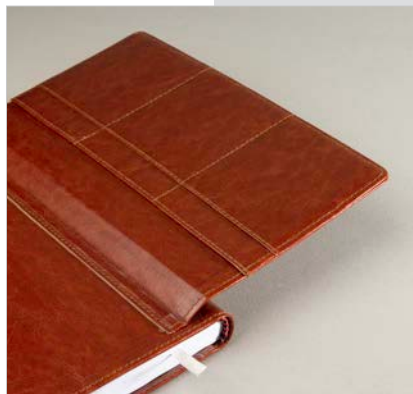

CODE: 40713

سررسید وزیری کیفی

تعداد رنگ ۲
داخله ۲۴ فرم کاغذ سفید
جلد ترمو