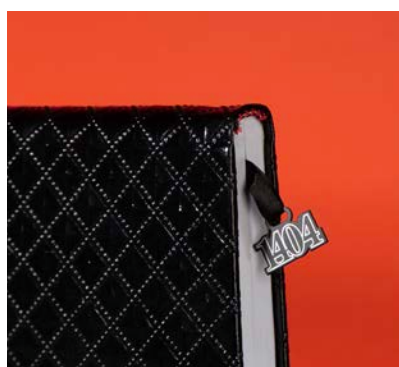

CODE: 40711

سررسید وزیری

تعداد رنگ ۱
داخله ۲۴ فرم کاغذ سفید
جلد چرم وترمو