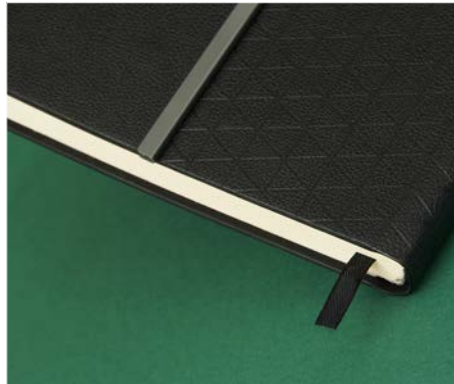

جاکارتی

فلاسک

جاسویچی

جعبه هارد باکس (cm) ۴۲×۲۶×۸

CODE: 40117

ست مدیریتی

پاوربانک (mAh) ۱۰۰۰۰
جا کارتی
سر رسید رقعی
خودکار و روان نویس
فلاسک دماسنج دار
جعبه هارد باکس (cm) ۴۶×۲۶×۸

CODE: 40118