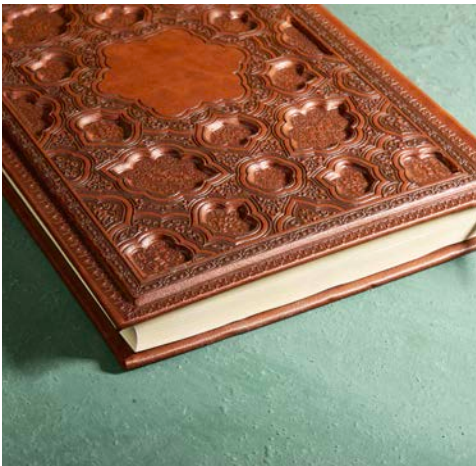

تعداد رنگ ۲
داخله کاغذ سفید ۲۱ فرم
جلد ترمو
ابعاد (cm) ۵×۲۲×۲۶

CODE: 40510

سالنامه کیفی

تعداد رنگ ۱
داخله ۲۱ فرم کاغذ سفید
جلد ترمو
به همراه ماشین حساب
ابعاد جعبه (cm) ۵×۲۲×۲۸

CODE: **40601**

سررسید حافظ برجسته