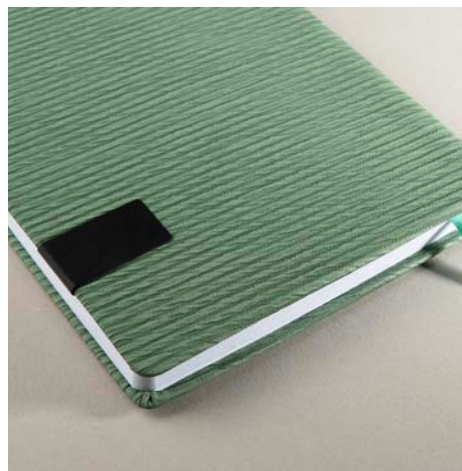

سررسید وزیری

تعداد رنگ ۳
داخله ۲۱ فرم کاغذ سفید
جلا چرم
ابعاد پلاک ۲,۵×۵

CODE: 40720

سررسید وزیری

تعداد رنگ ۴

داخله ۲۱ فرم کاغذ سفید

جلا چرم

ابعاد پلاک ۲/۵×۵