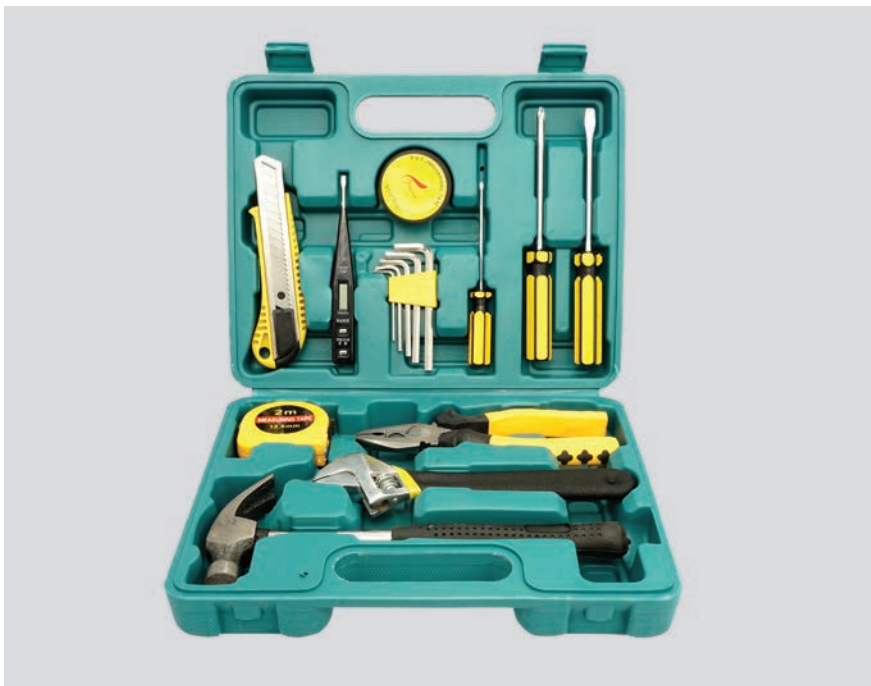

ست ابزار آلات

ابعاد (cm) ۲۰×۱۹

CODE: **41705**

ست ابزار آلات

ابعاد (cm) ۱۵×۲۰

CODE: **41706**

ست ابزار آلات

ابعاد (cm) ۹×۱۵