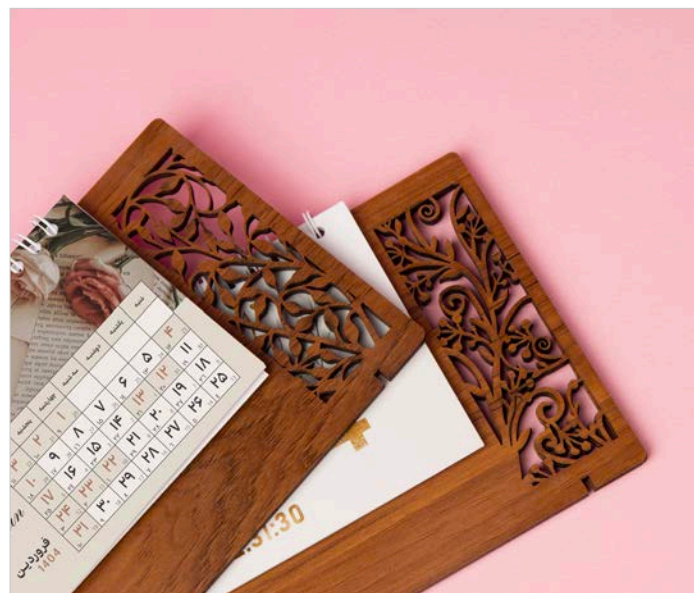

تعداد طرح ۲
 ابعاد صفحه (cm): ۱۶×۱۰
 ابعاد پایه (cm): ۲۰×۱۳

CODE: 41112

تقویم رومیزی اسکوربرد

تعداد رنگ ۲

ابعاد پایه (cm) : ۱۶×۲۶

ابعاد صفحه بزرگ (cm) : ۱۱×۱۵

ابعاد صفحه کوچک (cm) : ۵×۶

CODE: 41113