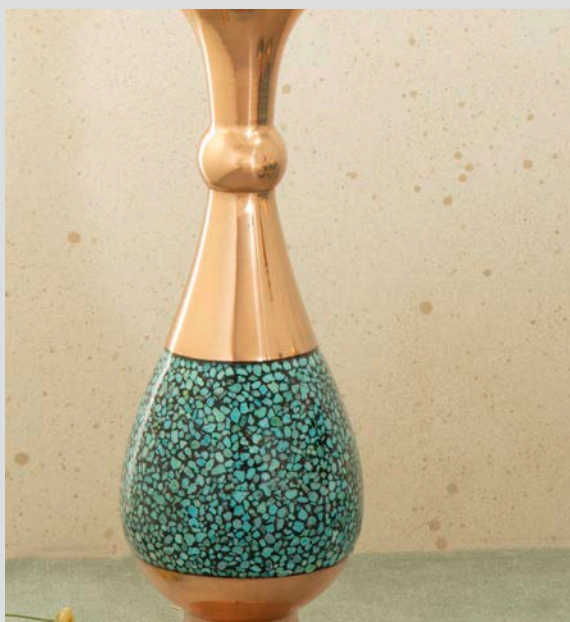

ست صنایع دستی

گلدان فیروزه ۲ عدد

شکلات خوری فیروزه ۱ عدد

جعبه نفیس (cm) ۳۵×۱۷×۴۰

CODE: 40207

ست صنایع دستی

گلدان مشبک فیروزه ۲ عدد

آجیل خوری فیروزه عدد