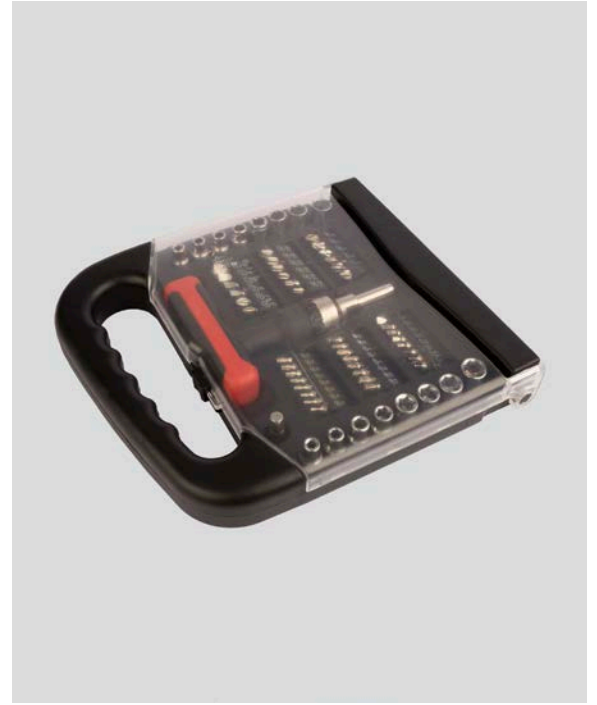

کاغذ کرم
۱۶ فرمی
لب طلا
تعداد رنگ ۱

CODE: **41702**

ست ابزار آلات

ابعاد (cm) ۱۸×۲۷

CODE: **41703**

ست ابزار آلات

ابعاد (cm) ۱۷×۲۴

CODE: **41704**