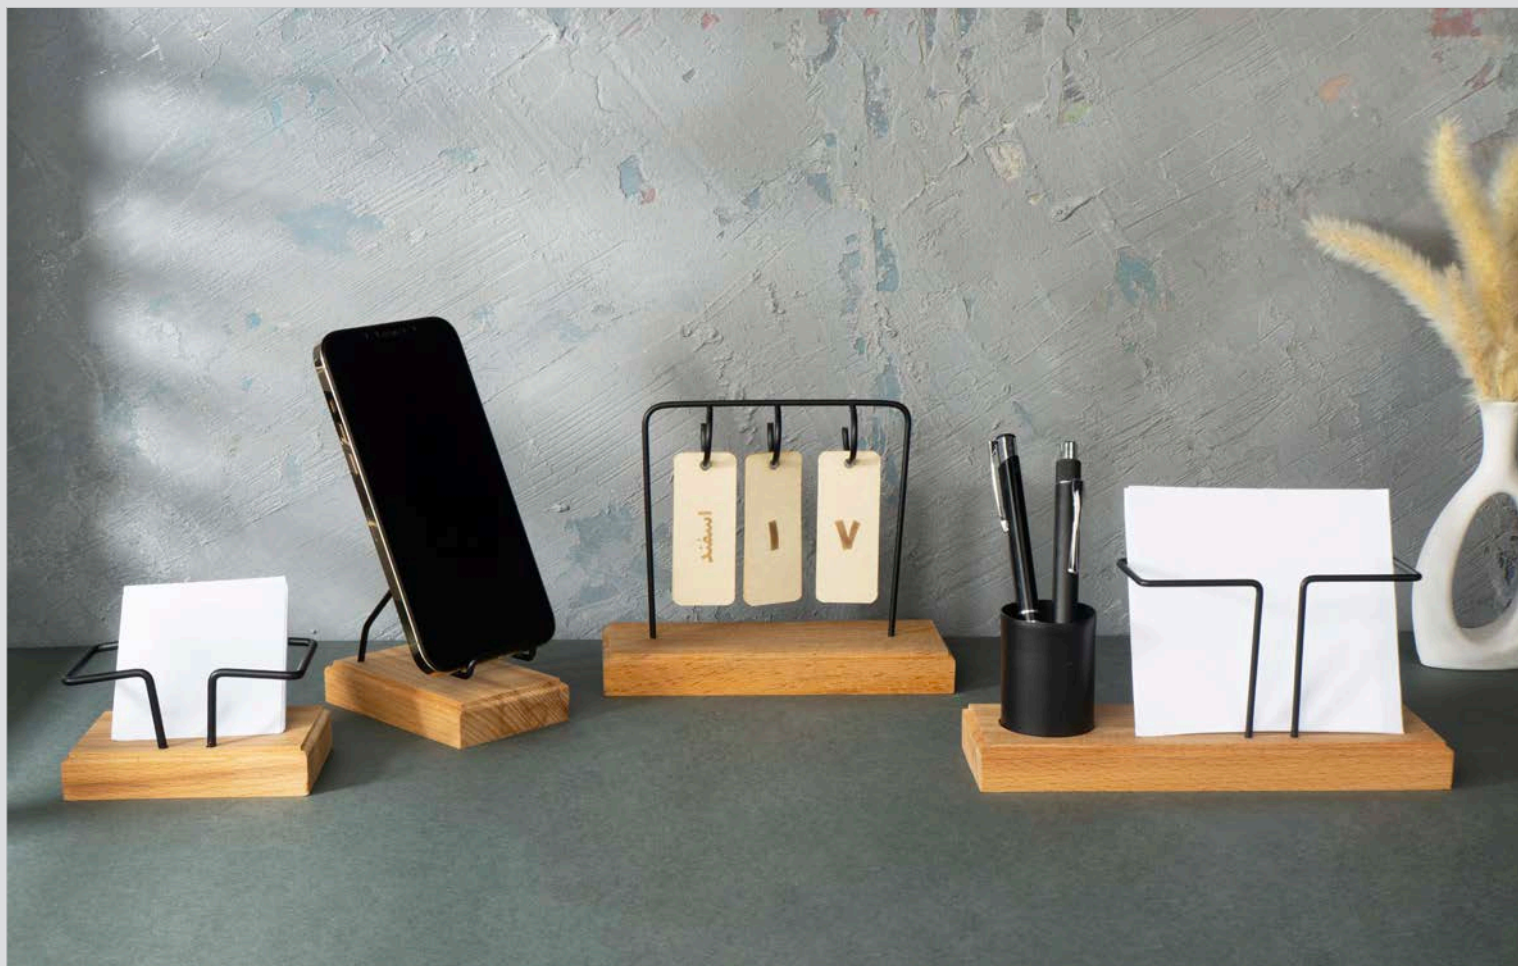

CODE: **41103**

ست تقویم و رومیزی گاه شمار

تعداد رنگ ۱

ابعاد جعبه (cm) : ۱۰×۶×۲۶

جعبه هاردباکس