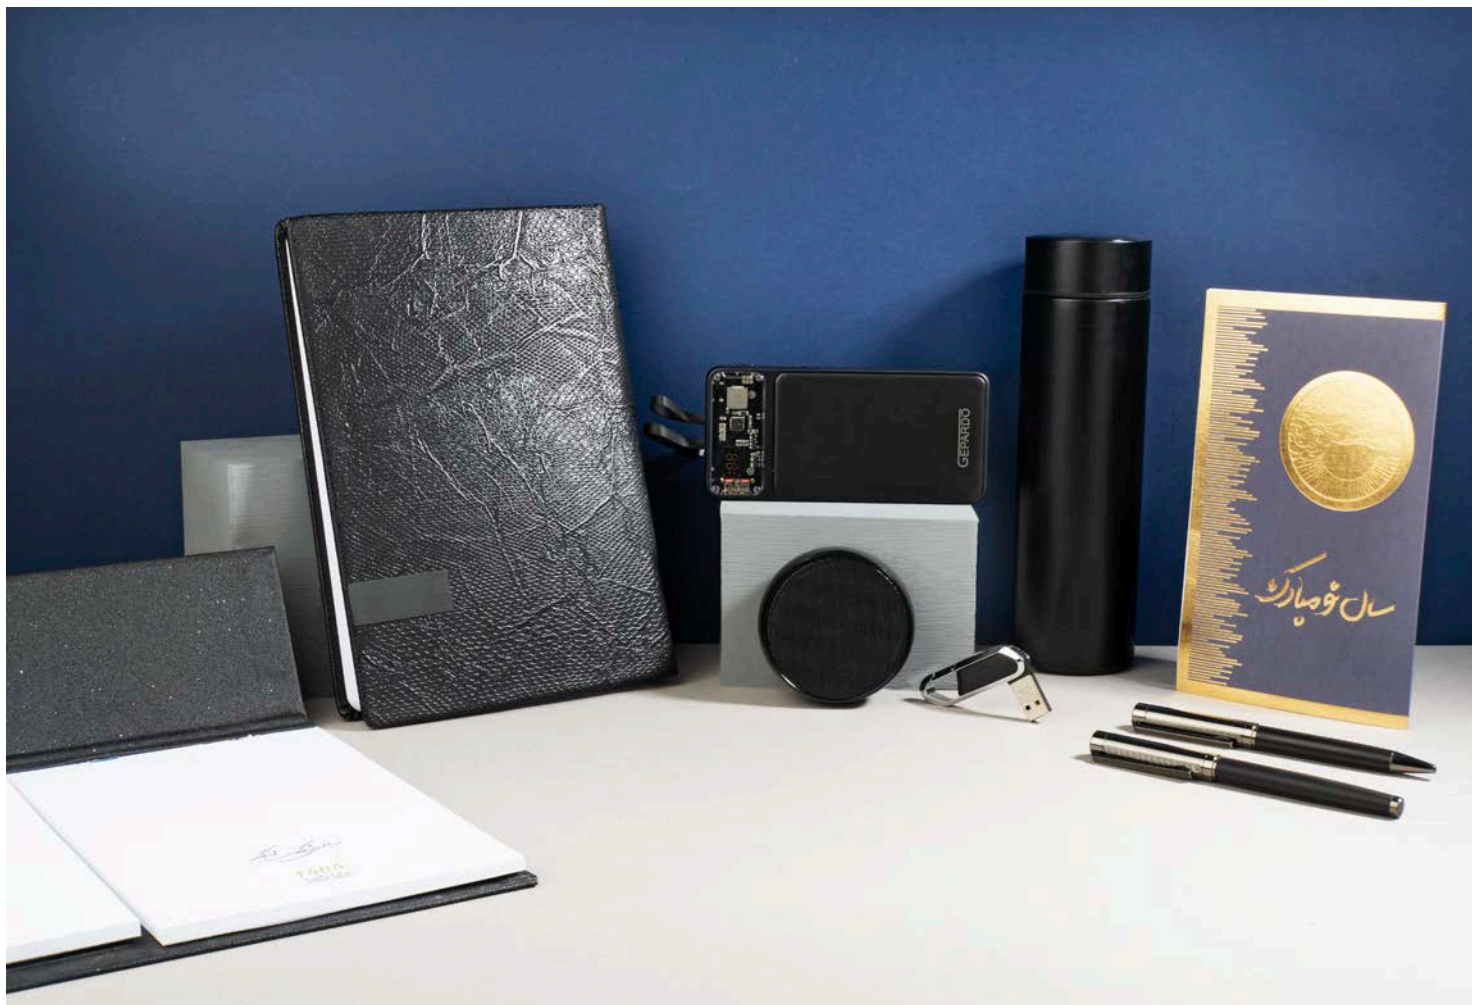

جعبه ترمو نفیس (۵۷×۳۸×۸cm)

CODE: 40102

ست مدیریتی

سررسید اروپایی
خودکار و روان نویس
فلش 32GB
پاوربانک کیفی (mAh) 10000
جا کارتی
جعبه هارد باکس (cm) ۷×۳۵×۲۷

CODE: 40103

ست مدیریتی

- سر رسید وزیری
- اسپیکر
- فلاسک
- خودکار و روان نویس
- فلش 32GB
- پاوربانک (10000mAh)
- کارت تبریک
- تقویم رومیزی تبلتی
- جعبه چرم سامسونتی (31×45×8 cm)