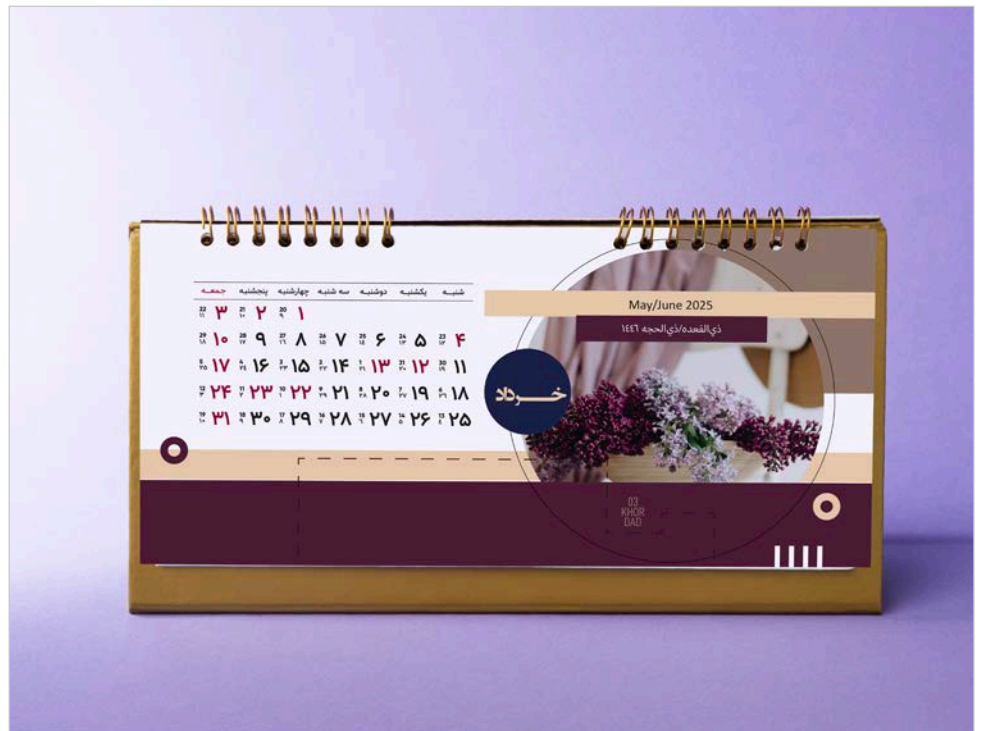

ابعاد پایه (cm) : ۲۳×۱۶

CODE: 41115

تقویم رومیزی آترین رپرتوردار

تعداد رنگ ۱

ابعاد صفحه (cm): ۲۵×۱۲

ابعاد پایه (cm): ۲۵/۵×۱۲

CODE: **41116**

تقویم رومیزی ایتوک رپرتواردار