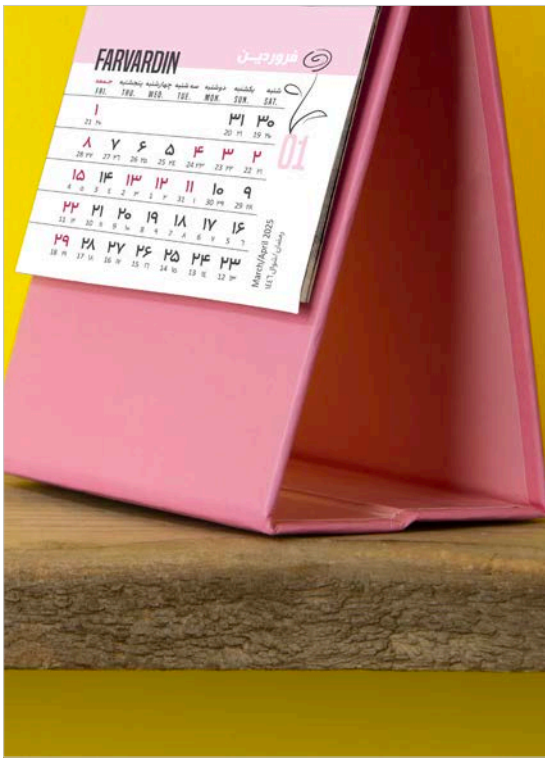

CODE: **41126**
تقویم رومیزی گل

تعداد رنگ ۶
 ابعاد صفحه (cm) : ۱۷×۱۲
 ابعاد پایه (cm) : ۲۰×۱۸

CODE: **41127**

تقویم رومیزی کشیدہ

تعداد رنگ ۳

ابعاد صفحہ (cm) : ۲۶×۵

ابعاد پایہ (cm) : ۳۰×۱۰

CODE: **41128**