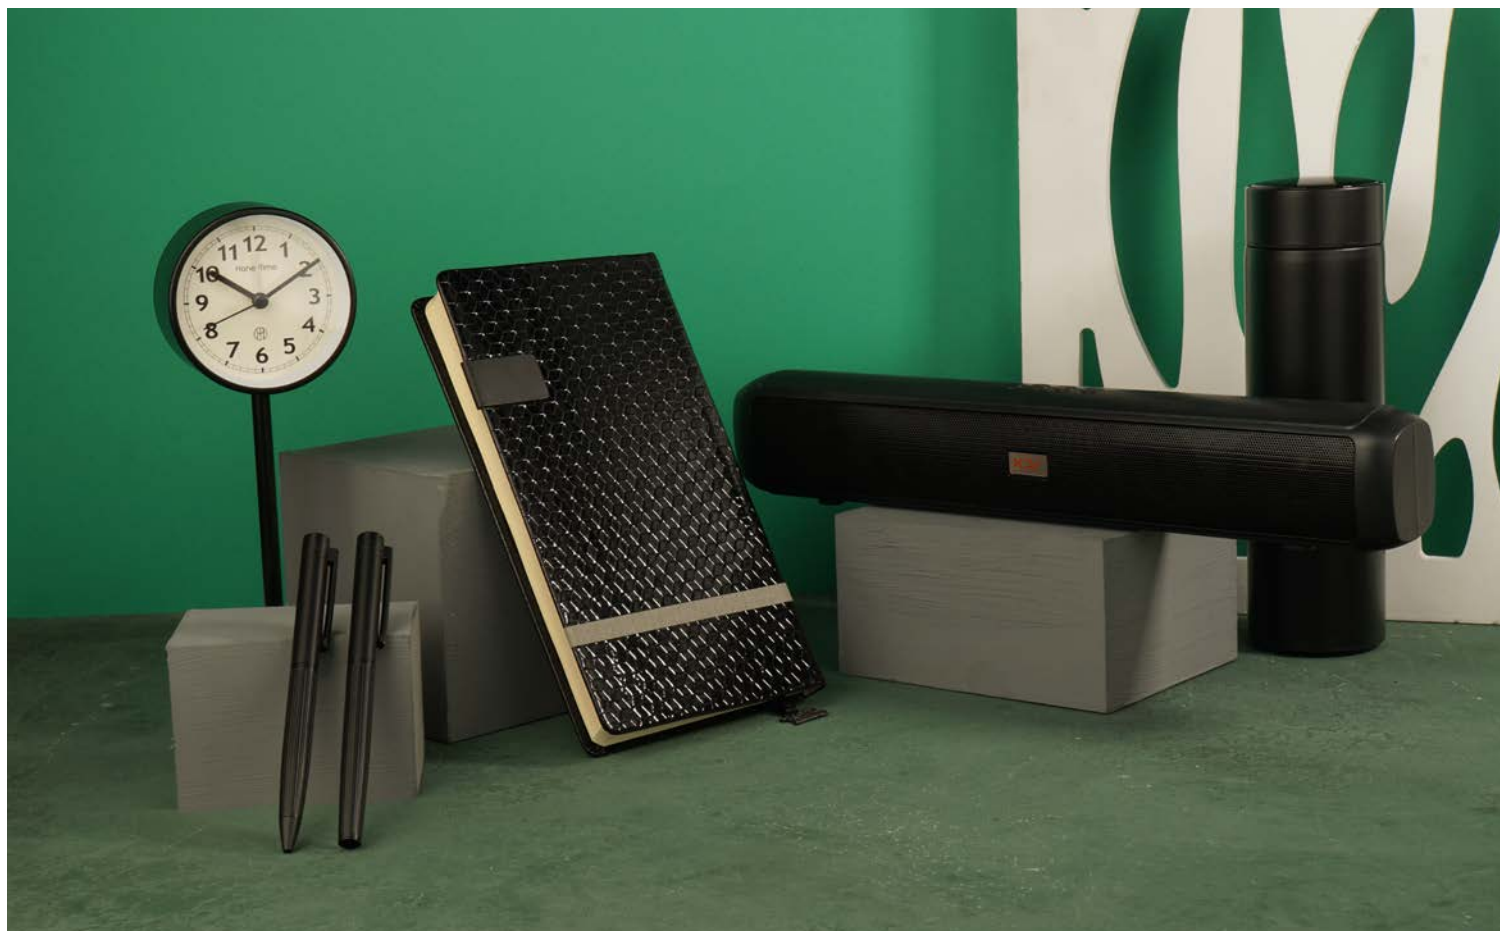

فلش 32GB

اسپیکر

کیف پول

جاسویچی

سررسید وزیری

خودکار و روان نویس

جعبه هارد باکس (cm) ۵×۳۷×۵۵

همراه با کاور پارچه ای