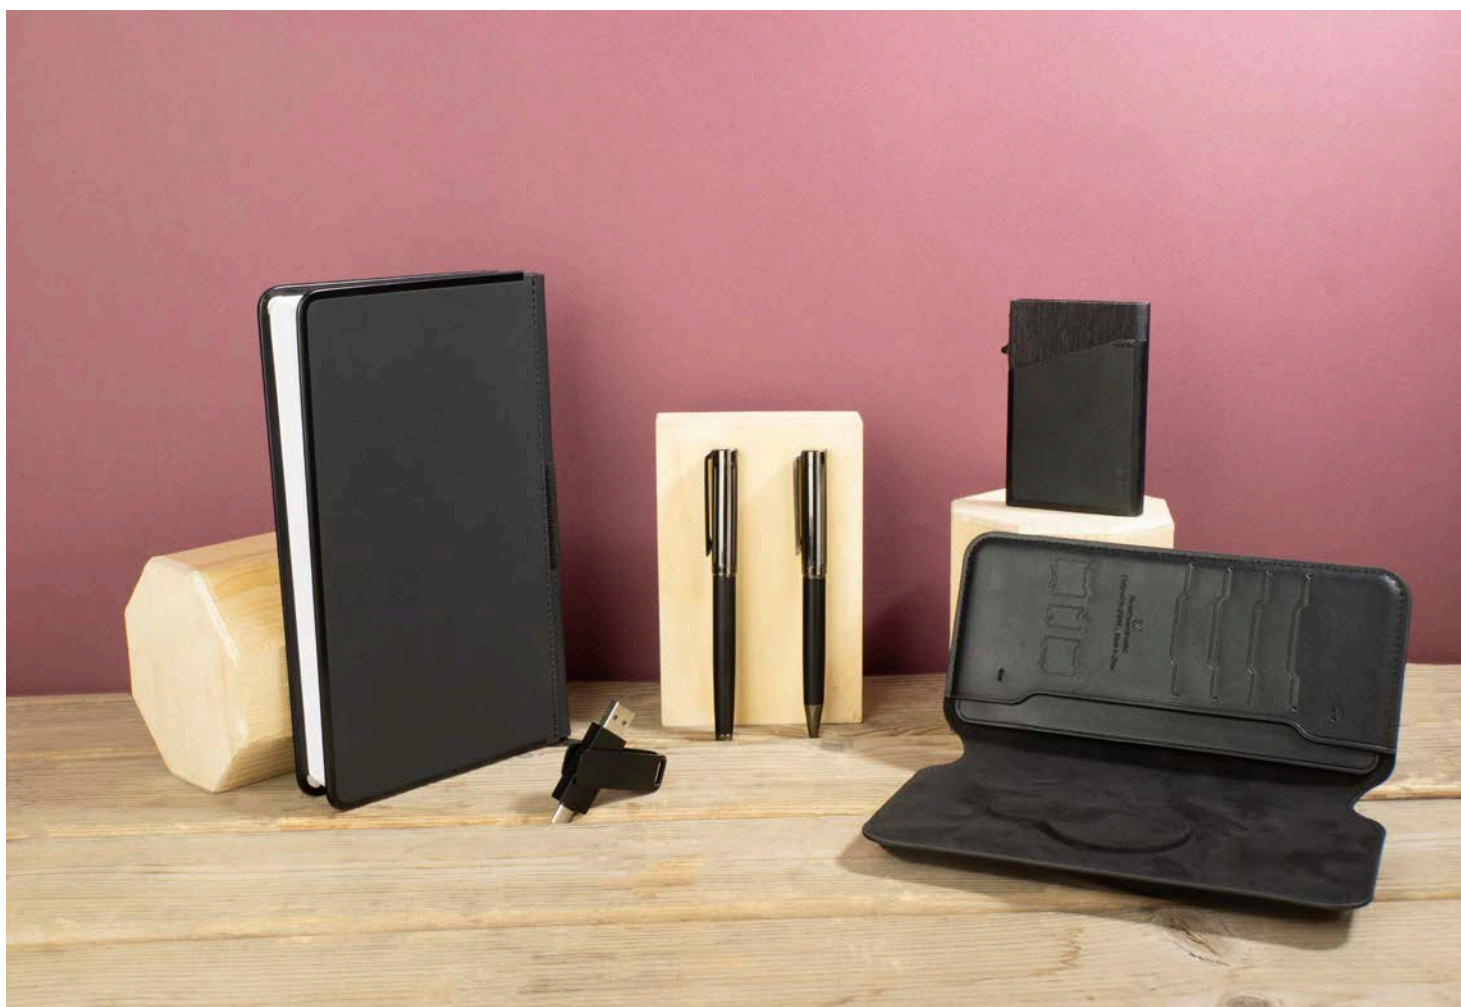

CODE: 40102

ست مدیریتی

سررسید اروپایی
خودکار و روان نویس
فلش 32GB
پاوربانک کیفی (mAh) 10000
جا کارتی
جعبه هارد باکس (cm) ۷×۳۵×۲۷