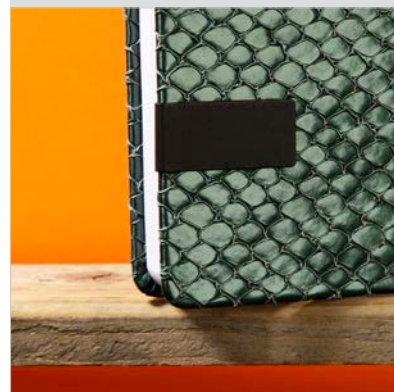

تعداد رنگ ۱
داخله ۲۱ فرم کاغذ کرم
لب طلا
جلا چرم
ابعاد پلاک ۴/۵×۲

CODE: 40917

سررسید اروپایی

- تعداد رنگ ۱
- داخله ۲۱ فرم کاغذ کرم
- جلد چرم
- ابعاد پلاک ۴/۵×۲

CODE: 40918

سررسید اروپایی

تعداد رنگ ۴
داخله ۲۱ فرم کاغذ سفید
جلد چرم
ابعاد پلاک ۴/۵×۲